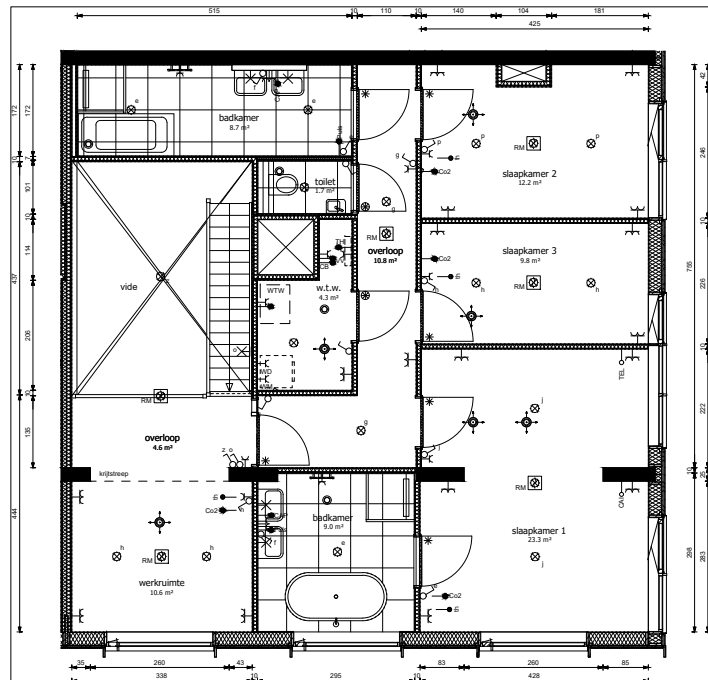

Eenentwintigste verdieping type E6a

schaal 1:50

Tweëntwintigste verdieping type E6a

schaal 1:50

Gekozen optie:

- 2-R.121 Vervallen bovenlicht bij binnendeur
- 2-R.121a Vervallen bovenlicht bij binnendeur badkamer
- DVK-E-142 Aanpassen indeling onverkochte woning

project  
Plekstraat - Rotterdam

fase  
verkoop

tekeningsnaam

Type E6a Skyloft  
Commercieel 142

Bouw 21.08

formaat A1 1:50  
versie 9-11-2022

projectcode 19031  
tekeningscode VK-E6a