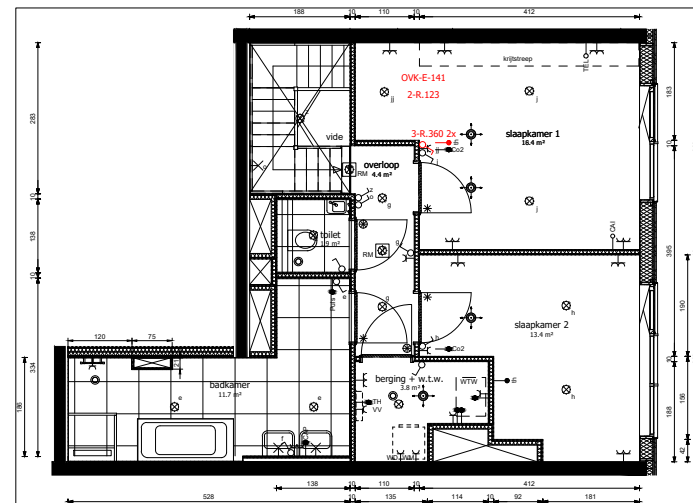

Eenentwintigste verdieping type E5c

schaal 1:50

Tweëntwintigste verdieping type E5c

schaal 1:50

Gekozen optie:

- 2-R.123 Vervallen binnendeur en -kozijn
- 2-R.121 Vervallen bovenlicht bij binnendeur
- 2-R.121a Vervallen bovenlicht bij binnendeur badkamer
- 2-R.126 Vervallen zijlicht binnendeur
- 3-R.360 Verplaatsen elektraonderdeel in de woning
- DVK-E-141 Aanpassen indeling onverkochte woning