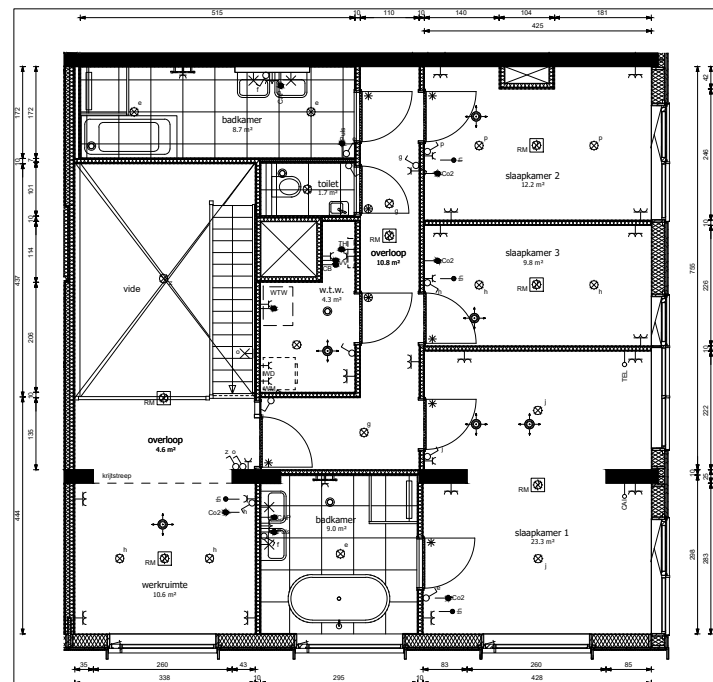

Eenentwintigste verdieping type E6a

schaal 1:50

Tweentwintigste verdieping type E6a

schaal 1:50

Gekozen optie:

- 2-R.121 Vervallen bovenlicht bij binnendeur
- 2-R.121a Vervallen bovenlicht bij binnendeur badkamer
- DVK-E-142 Aanpassen indeling onverkochte woning