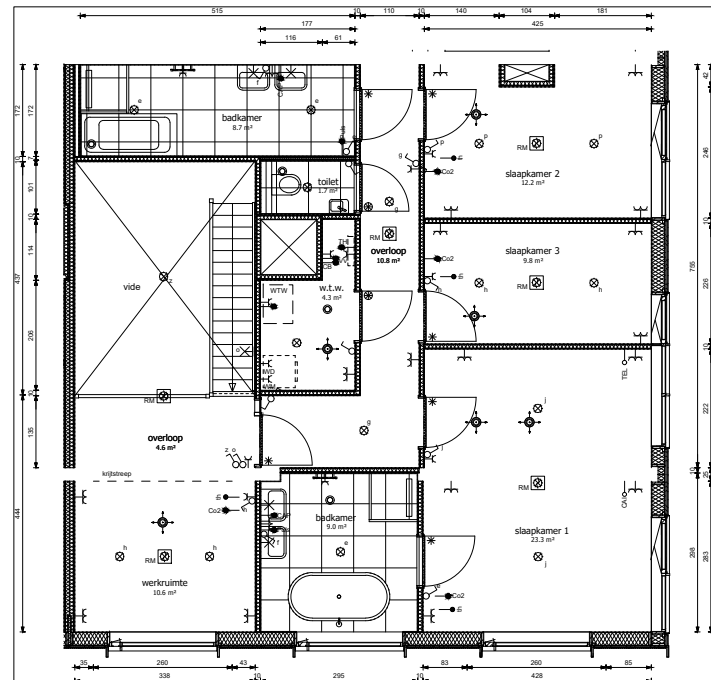

Eenentwintigste verdieping type E6a

schaal 1 : 50

Tweentwintigste verdieping type E6a

schaal 1 : 50

Gekozen optie:

- 2-R.121 Vervallen bovenlicht bij binnendeur
- 2-R.121a Vervallen bovenlicht bij binnendeur badkamer
- DVK-E-142 Aanpassen indeling onverkochte woning