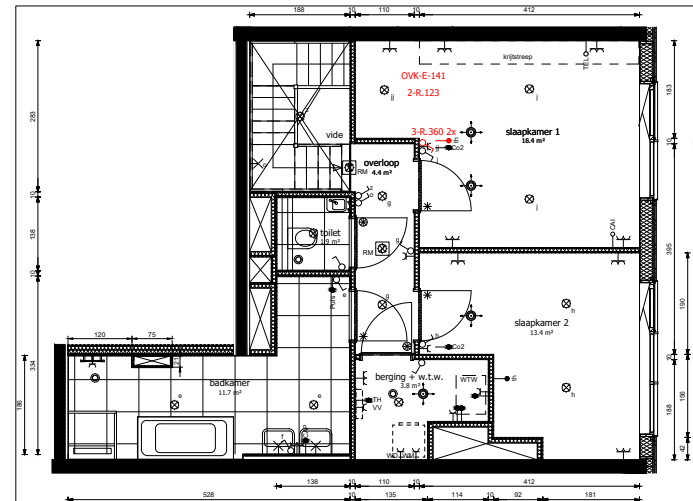

Eenentwintigste verdieping type E5c

schaal 1:50

Gekozen optie:

- 2-R.123 Vervallen binnendeur en -kozijn
- 2-R.121 Vervallen bovenlicht bij binnendeur
- 2-R.121a Vervallen bovenlicht bij binnendeur badkamer
- 2-R.126 Vervallen zijlicht binnendeur
- 3-R.360 Verplaatsen elektraonderdeel in de woning
- DVK-E-141 Aanpassen indeling onverkochte woning

Tweëntwintigste verdieping type E5c

schaal 1:50