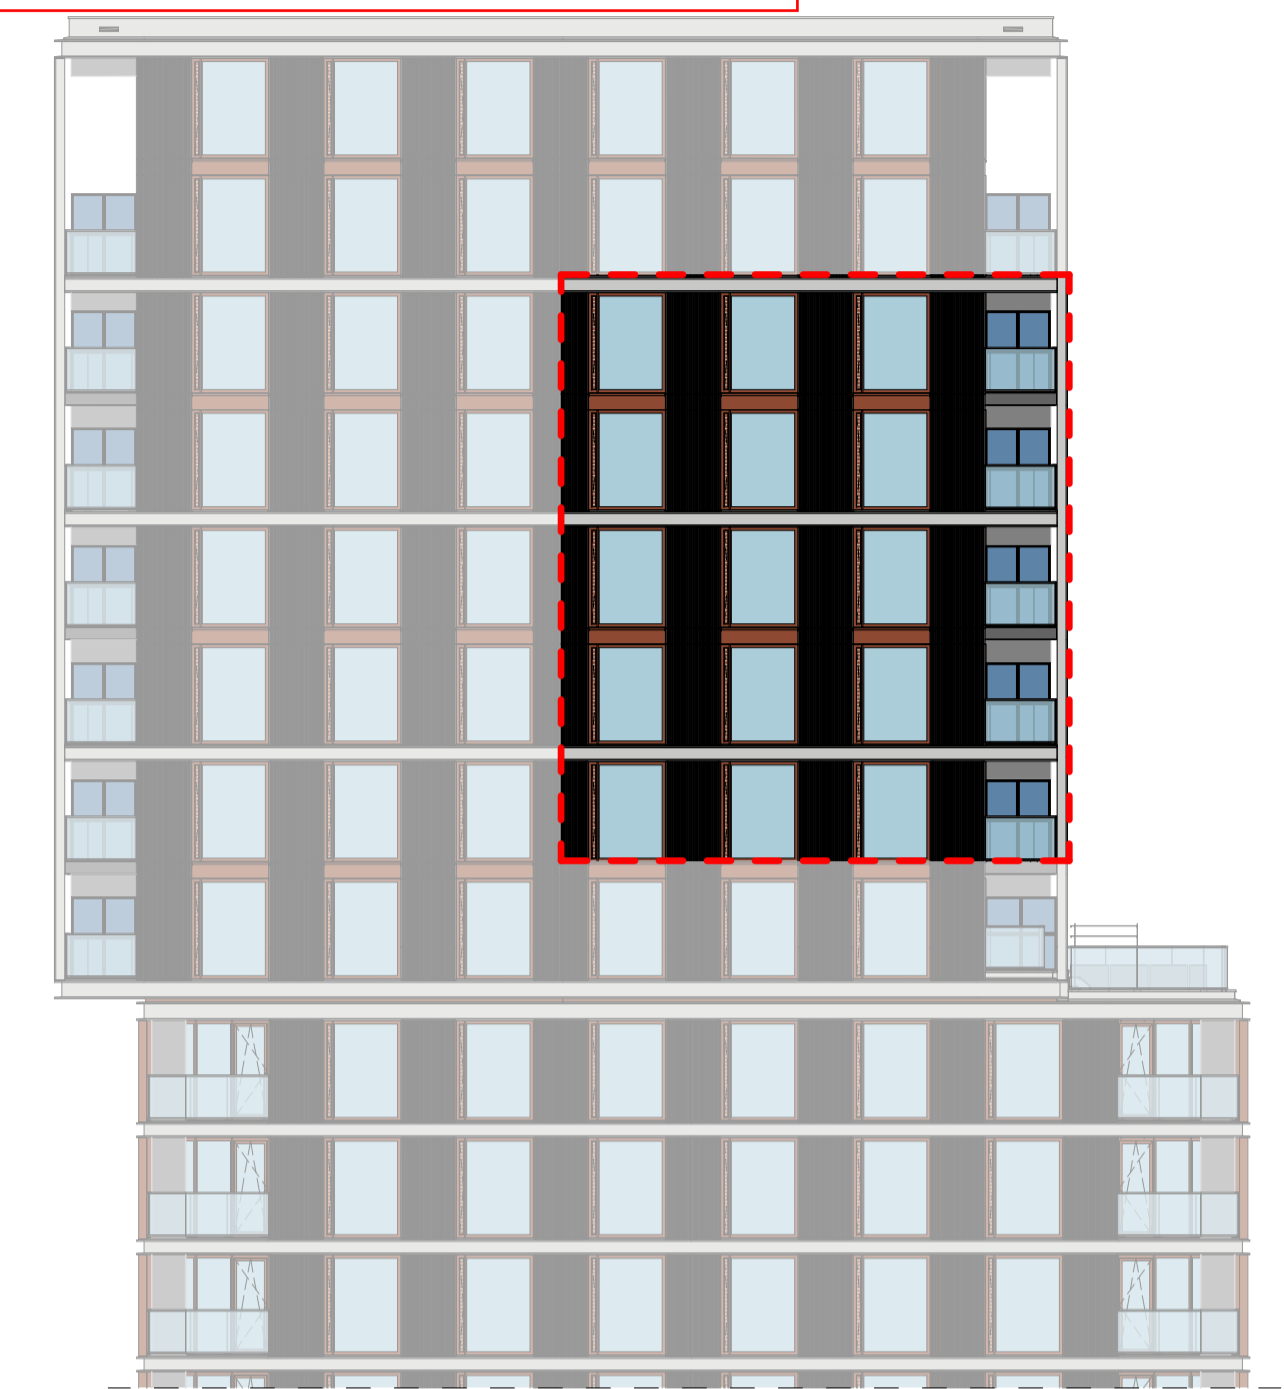

BNR 118 Indelingsvariant

Gekozen opties:
2-R.121 Vervallen bovenlichten gehele woning

Type E11a - basisplattegrond

schaal 1:80

Type E11a - indelingsvariant

schaal 1:50

zuidgevel

oostgevel

heijmans

opdrachtgever
Heijmans Vastgoed B.V.

0 12/11/20
wizj. datum omschrijving
project
Piekstraat, Rotterdam
fase
verkoop

tekeningnaam
Type E11a Panoramaloft

Commercieel 103, 110, 118, 126, 134
Bouw 16.08, 17.08, 18.08, 19.08, 20.08

formaat schaal wizj. datum projectcode tekeningcode
A1 1:50 12/11/20 19031 VK-E11a