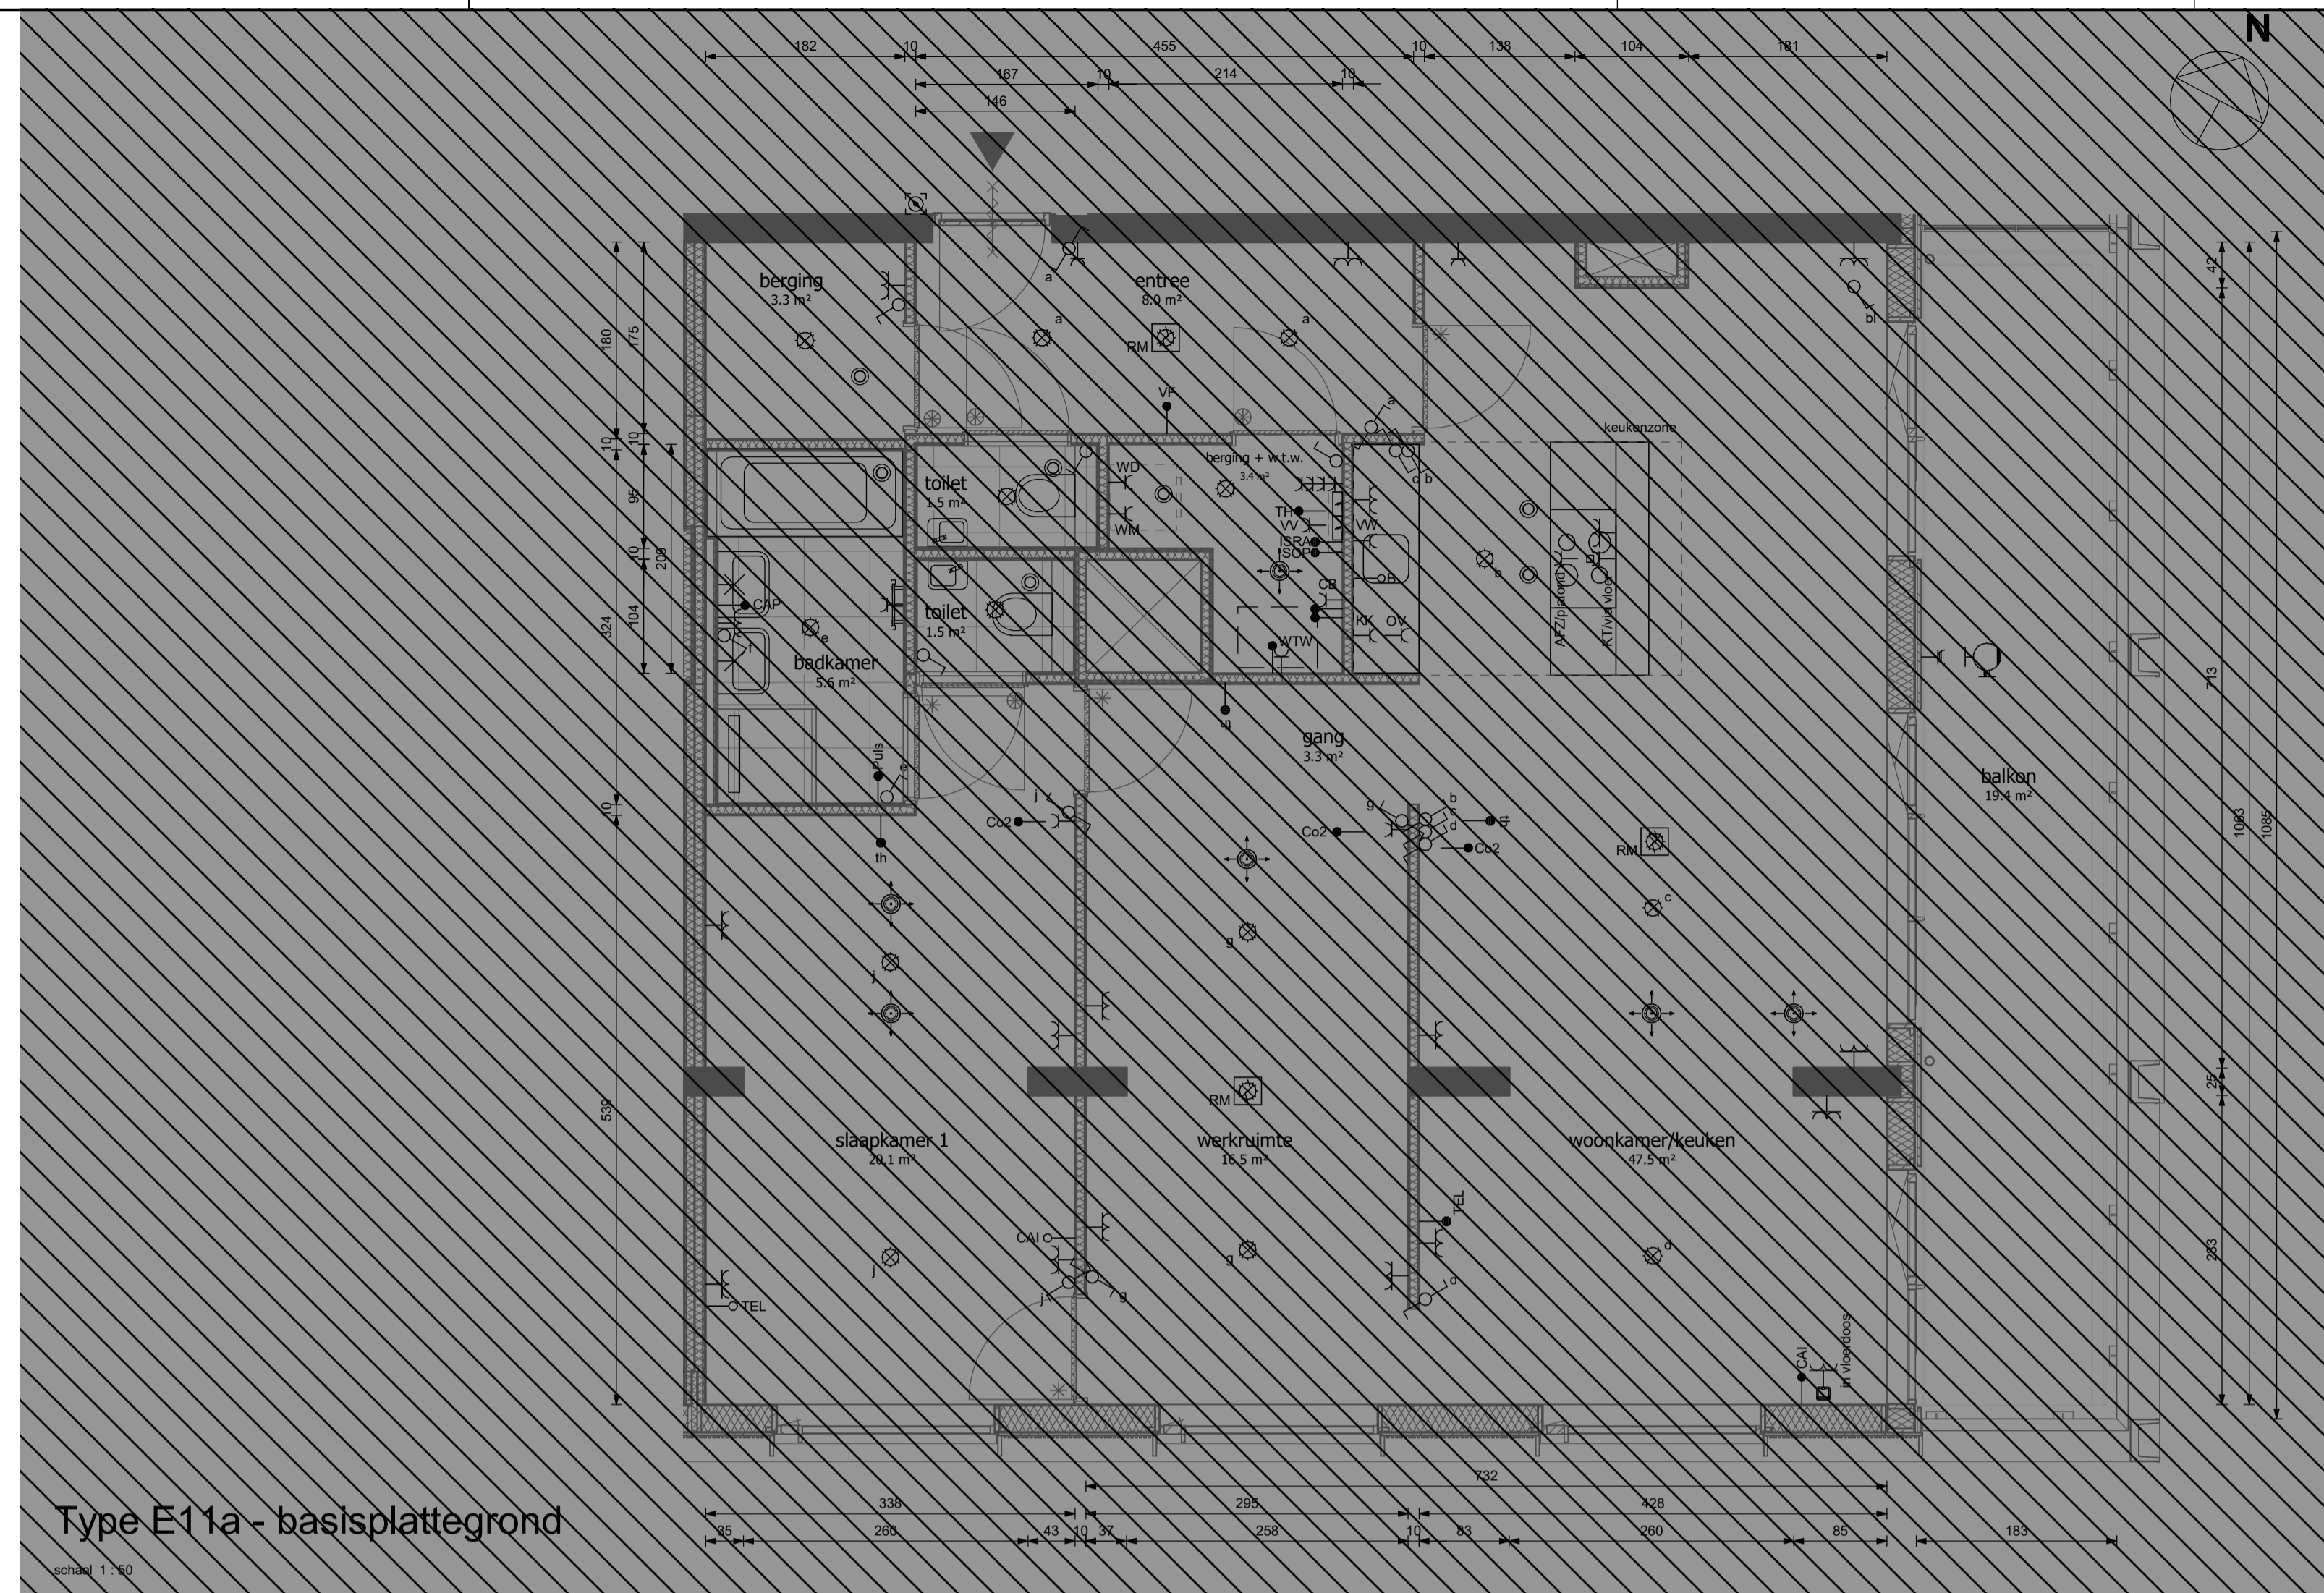

BNR 118 Indelingsvariant

Gekozen opties:
2-R.121 Vervallen bovenlichten gehele woning

Type E11a - basisplattegrond

schaal 1:80

Type E11a - indelingsvariant

schaal 1:50

zuidgevel

oostgevel

formaat schaal wizj. datum projectcode tekeningcode
A1 1:50 12/11/20 19031 VK-E11a