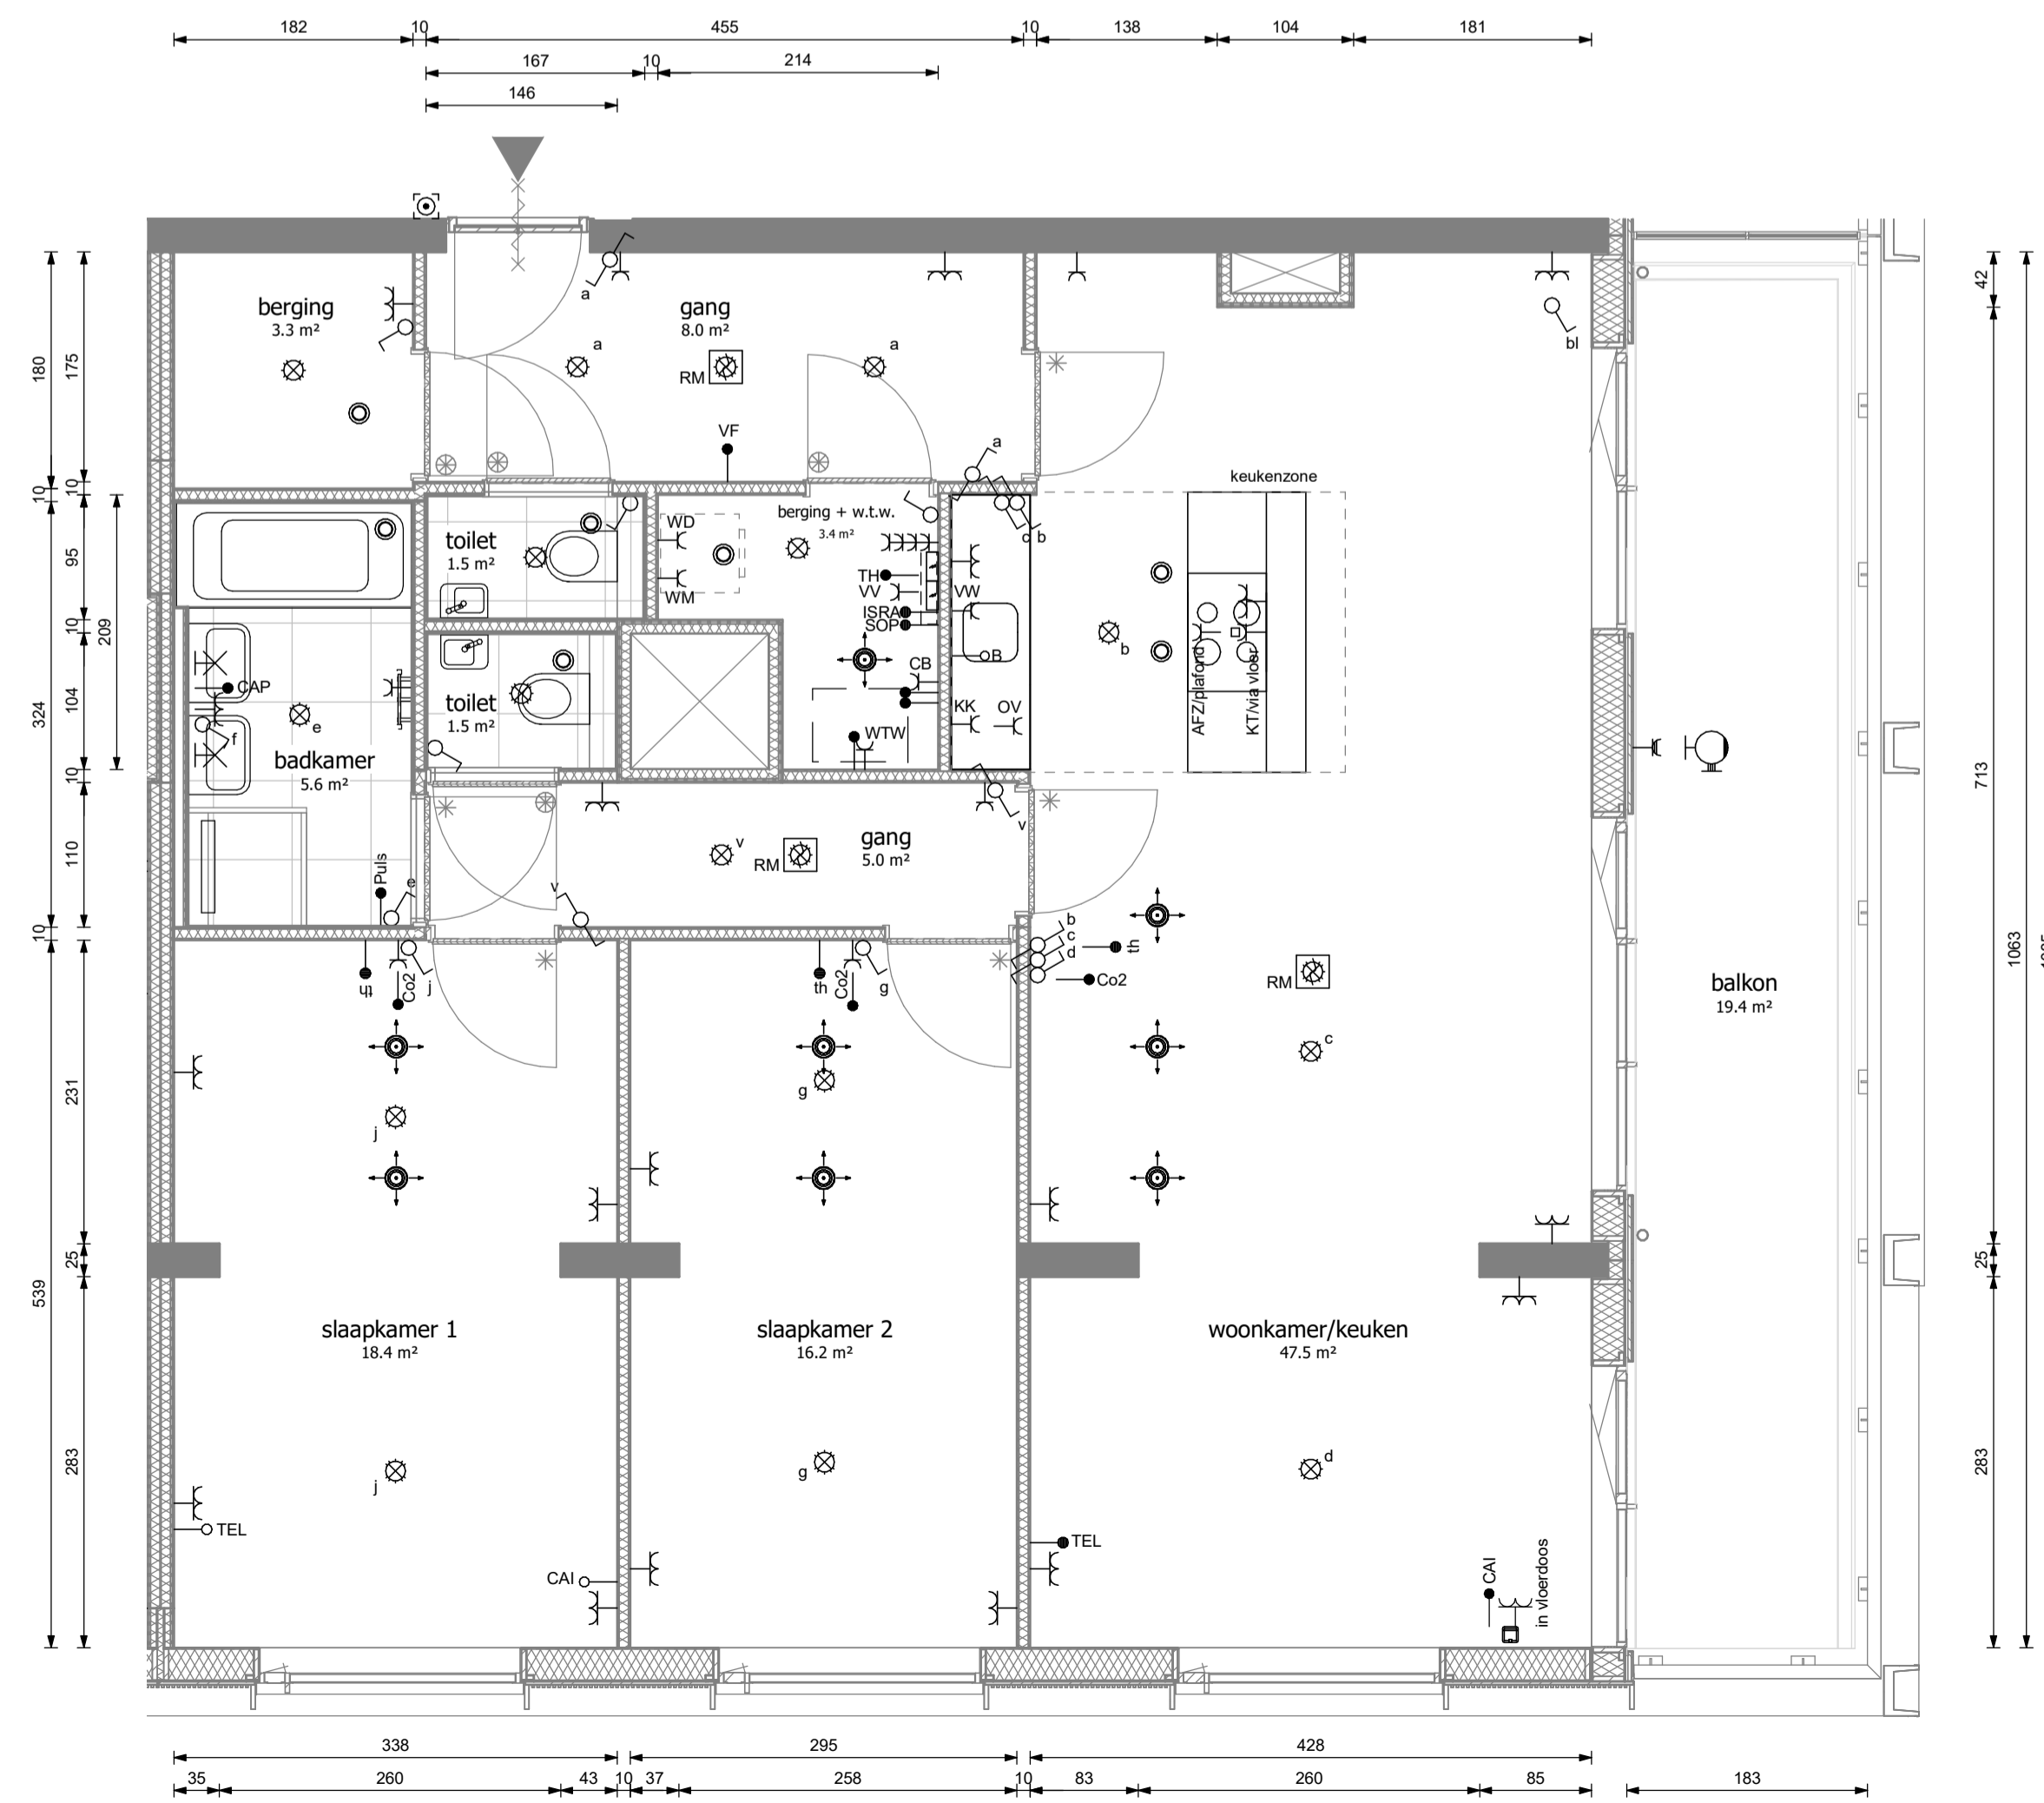

BNR 118 Indelingsvariant

Gekozen opties:
2-R.121 Vervallen bovenlichten gehele woning

Type E11a - basisplattegrond

schaal 1:80

Type E11a - indelingsvariant

schaal 1:50

zuidgevel

oostgevel

heijmans

opdrachtgever
Heijmans Vastgoed B.V.

0 12/11/20
wizj. datum omschrijving
project
Piekstraat, Rotterdam
fase
verkoop

tekeningnaam
Type E11a Panoramaloft

Commercieel 103, 110, 118, 126, 134
Bouw 16.08, 17.08, 18.08, 19.08, 20.08

formaat schaal wizj. datum projectcode tekeningcode
A1 1:50 12/11/20 19031 VK-E11a