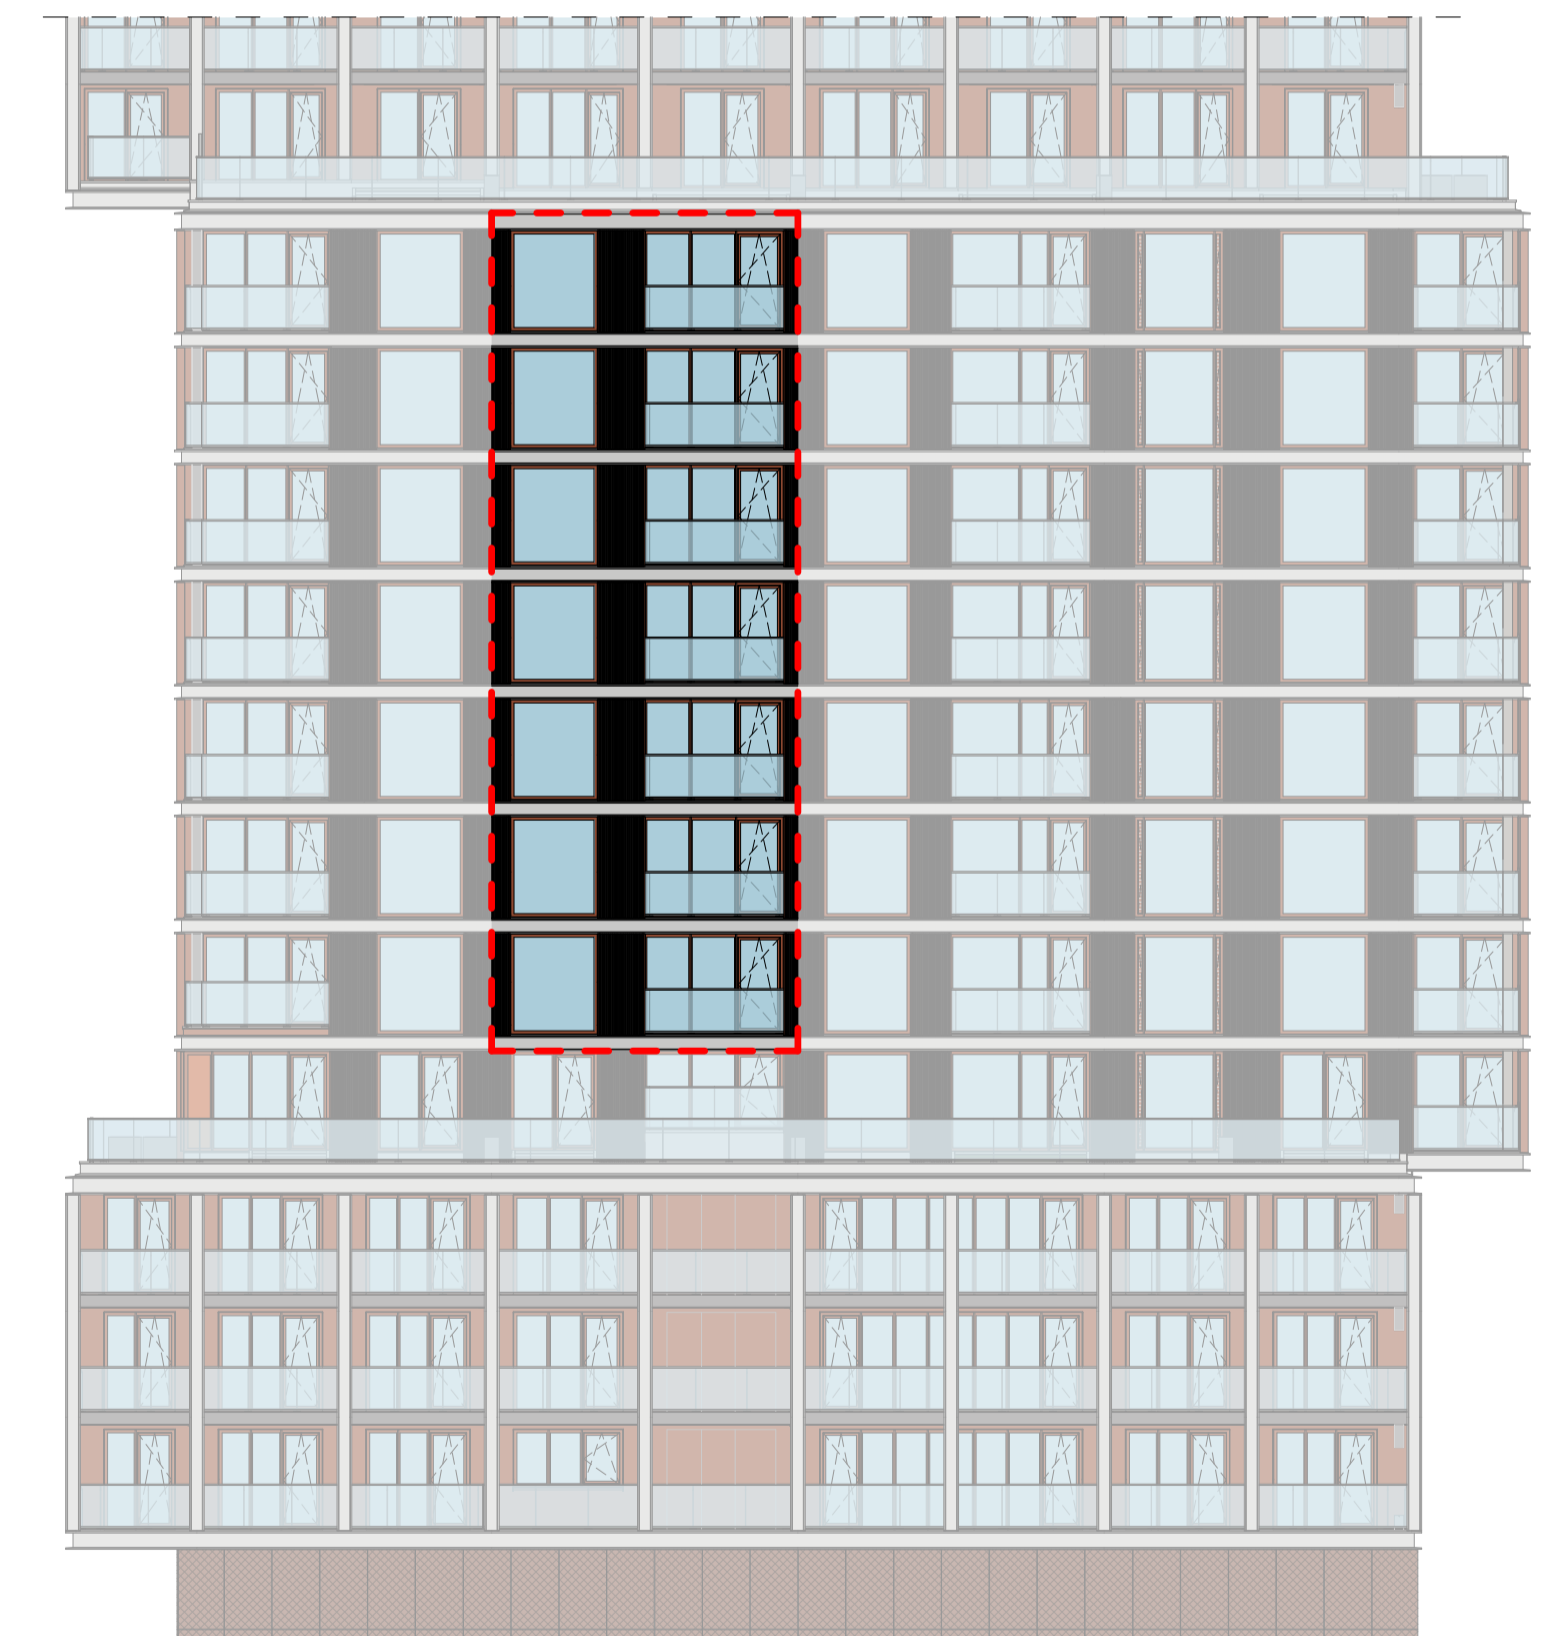

Type D7a

schaal 1:50

Gekozen opties:

- 2-R.121 Vervallen bovenlicht bij binnendeur (m.u.v. badkamer)
- 2-R.121a Vervallen bovenlicht bij binnendeur badkamer

oostgevel

heijmans

opdrachtgever
Heijmans Vastgoed B.V.

0 12/11/20
wijz. datum omschrijving

project
Piekstraat, Rotterdam

fase
verkoop

tekeningnaam

Type D7a Maasloft

Commercieel 40, 48, 56, 64, 72, 80, 88

Bouw 08.07, 09.07, 10.07, 11.07, 12.07, 13.07, 14.07

formaat	schaal	wijz. datum	projectcode	tekeningcode
A1	1:50	12/11/20	19031	VK-D7a