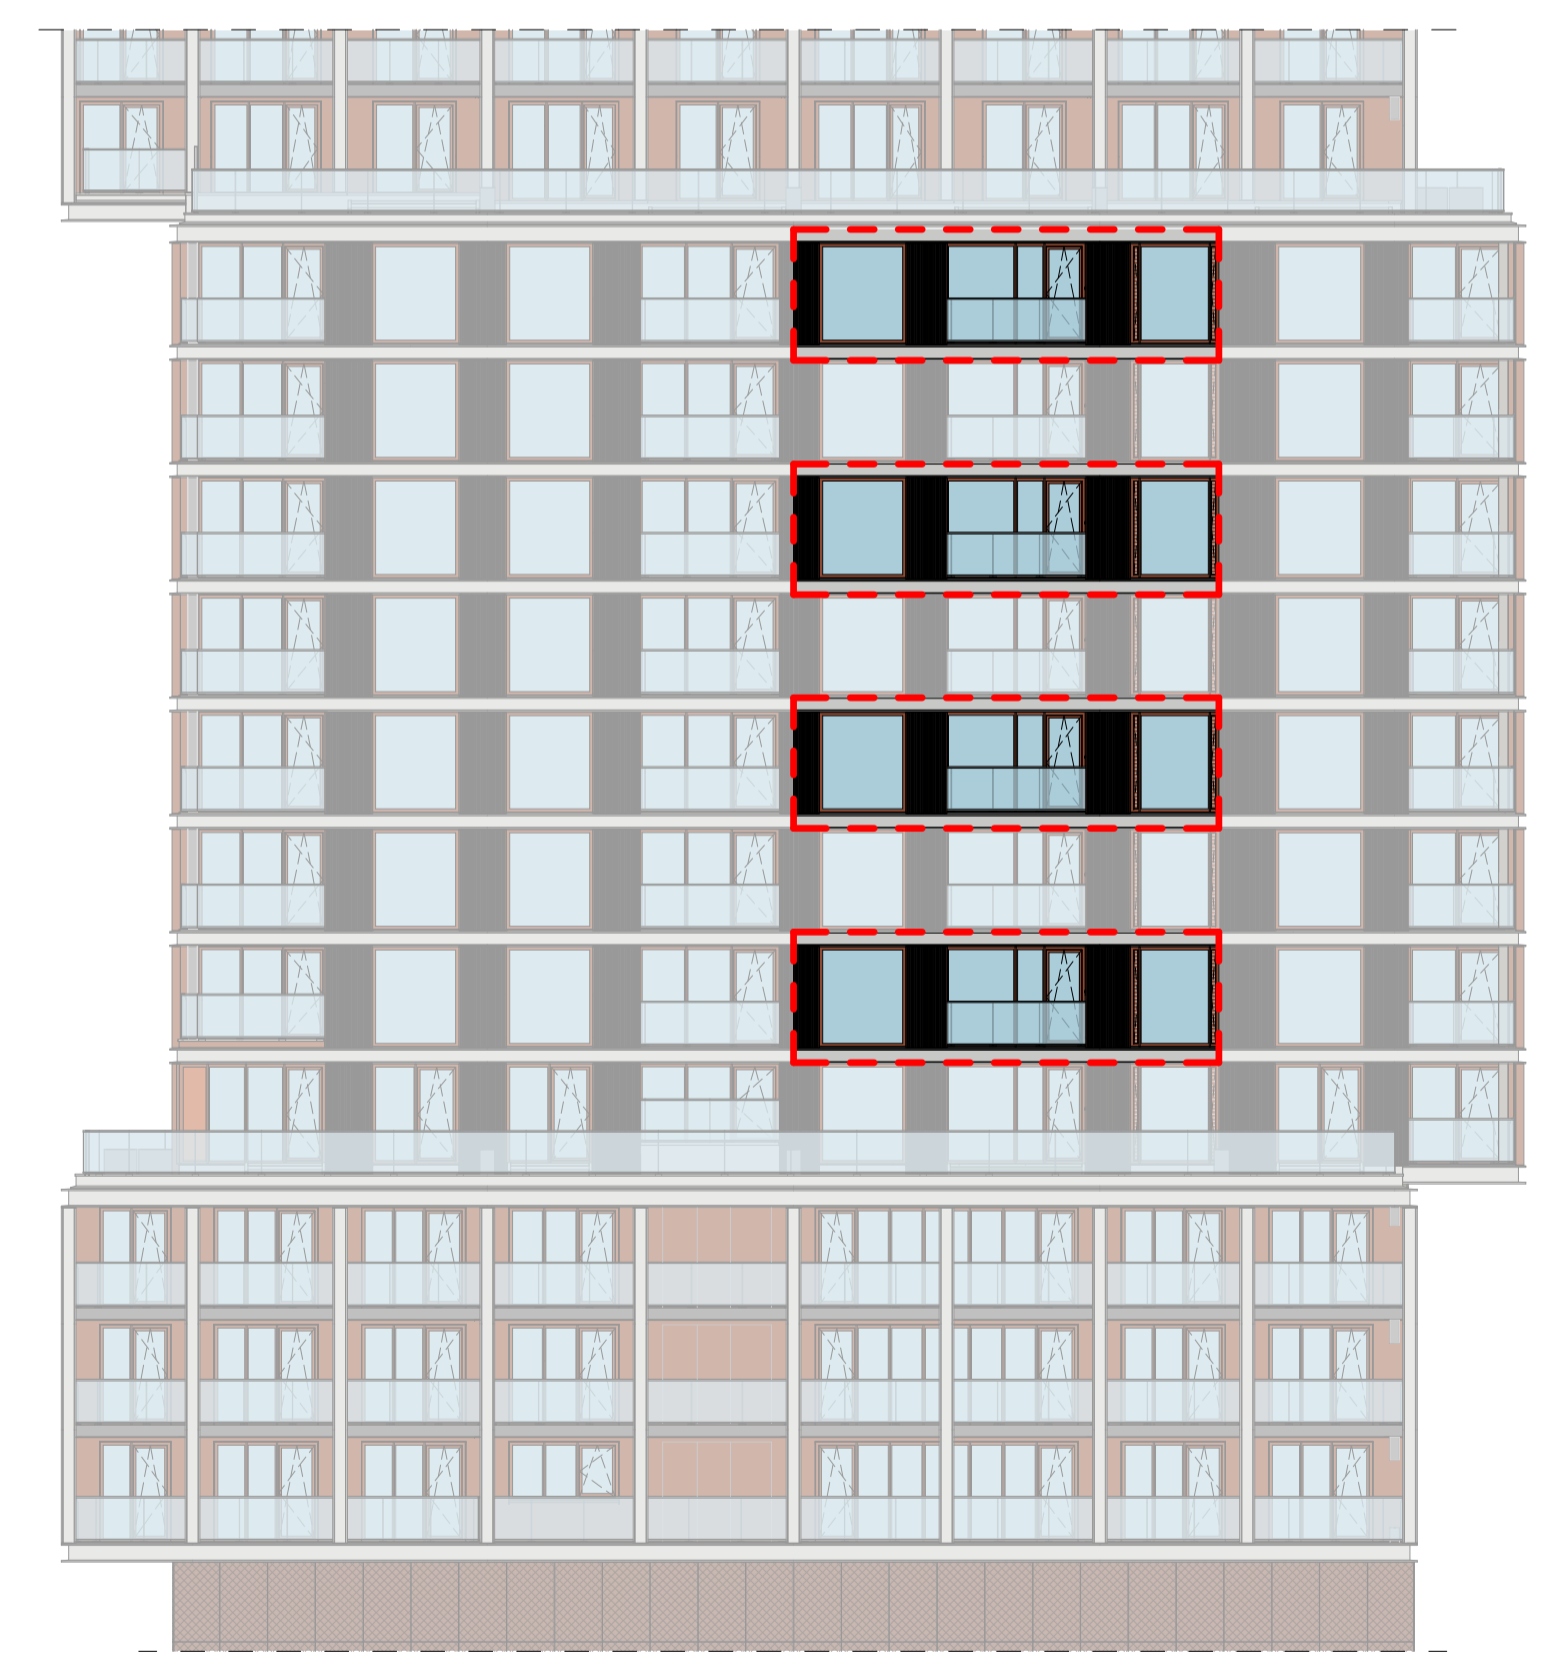

Type D6b

schaal 1 : 50

Gekozen opties:
 2-R.121 Vervallen bovenlicht bij binnendeur (m.u.v. badkamer)
 2-R.121a Vervallen bovenlicht bij binnendeur badkamer

oostgevel