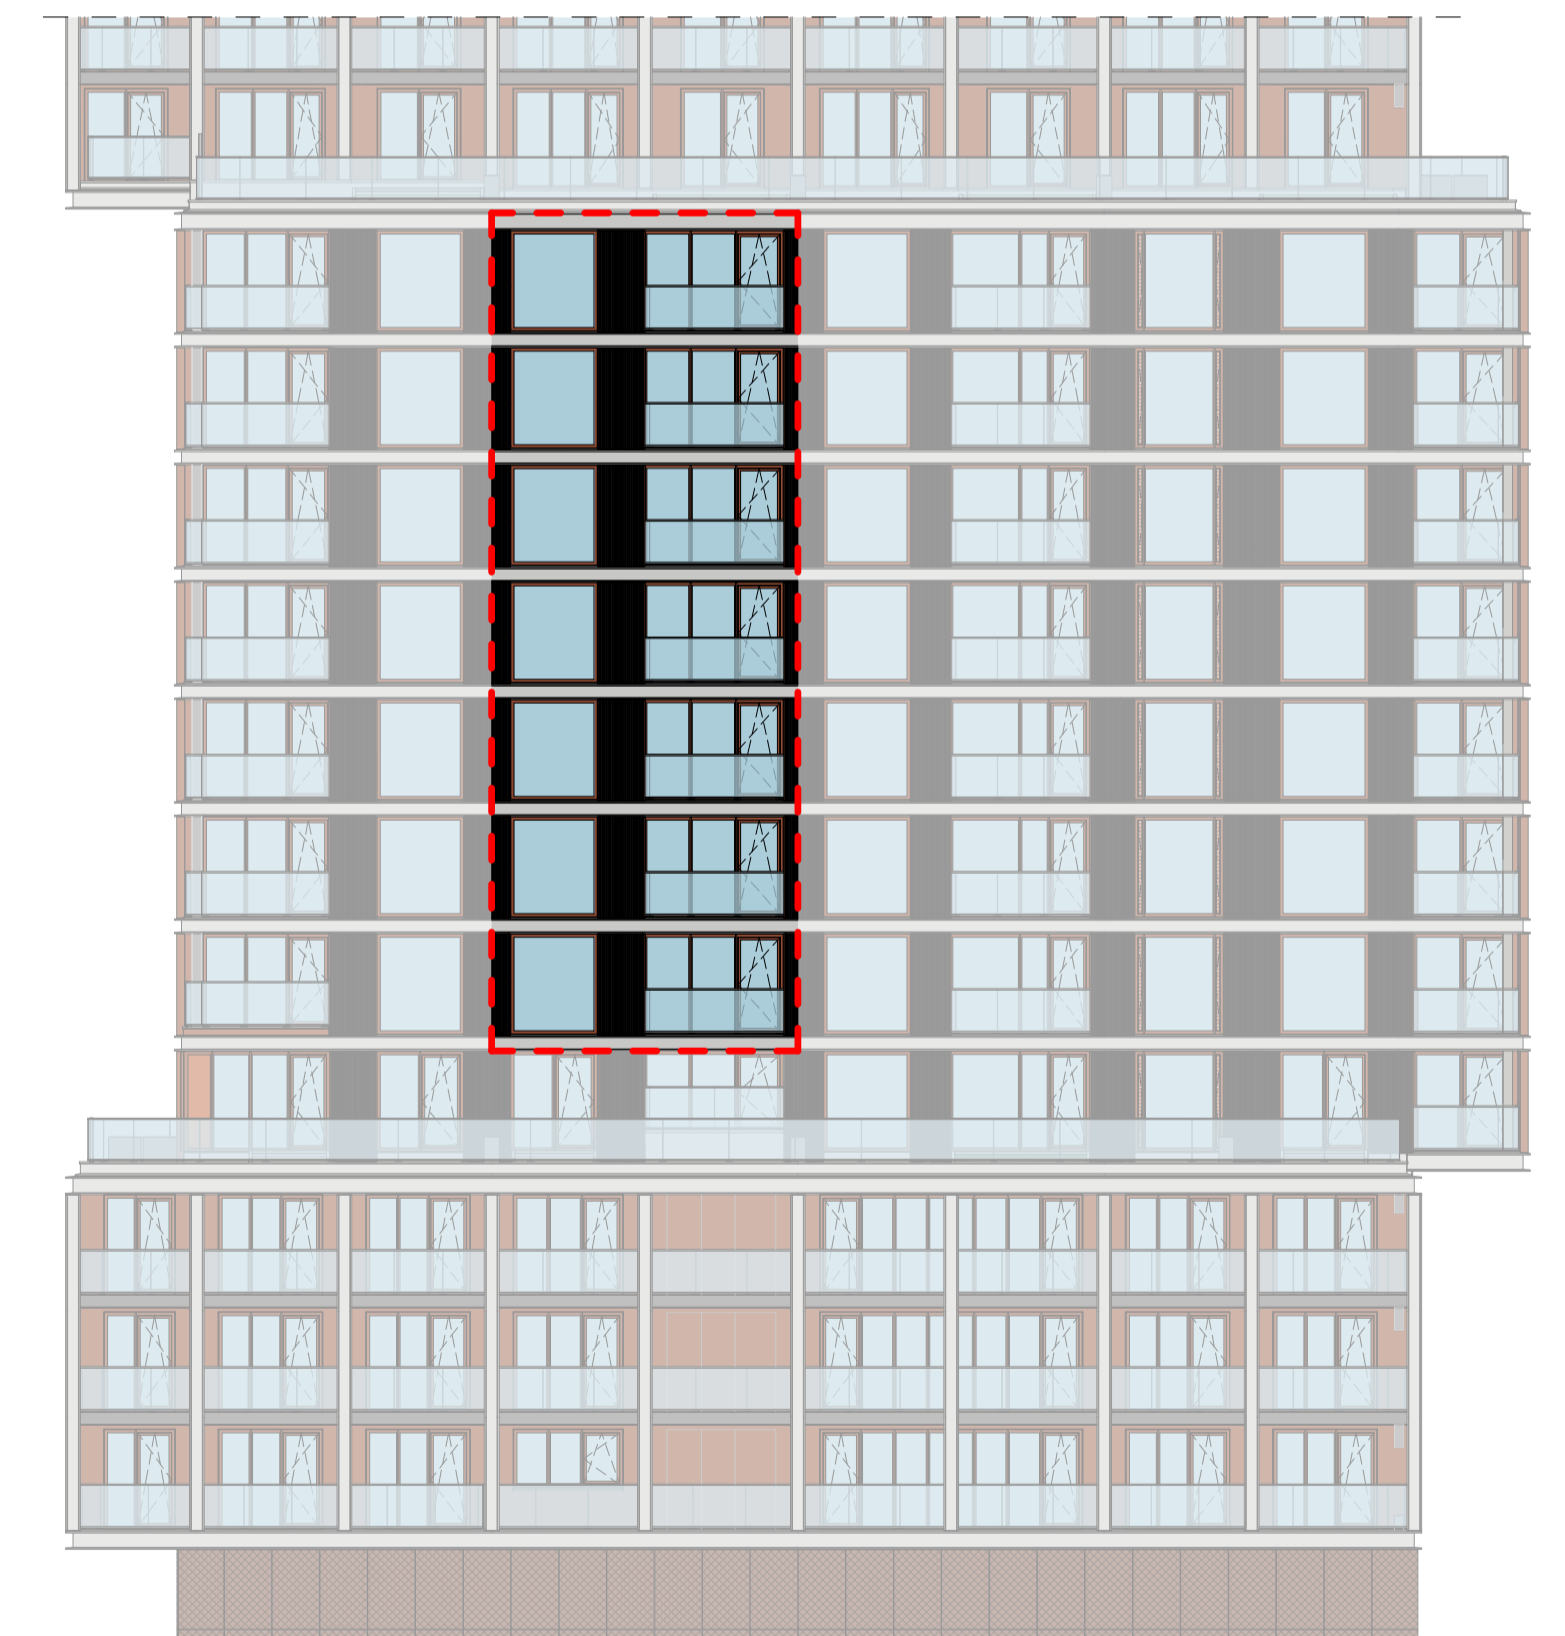

Type D7a

schaal 1:50

Gekozen opties:

- 2-R.121 Vervallen bovenlicht bij binnendeur (m.u.v. badkamer)
- 2-R.121a Vervallen bovenlicht bij binnendeur badkamer

oostgevel

heijmans

opdrachtgever
Heijmans Vastgoed B.V.

0 12/11/20
wijz. datum omschrijving

project
Piekstraat, Rotterdam

fase
verkoop

tekeningnaam

Type D7a Maasloft

Commercieel 40, 48, 56, 64, 72, 80, 88

Bouw 08.07, 09.07, 10.07, 11.07, 12.07, 13.07, 14.07

formaat schaal wijz. datum projectcode tekeningcode
A1 1:50 12/11/20 19031 VK-D7a