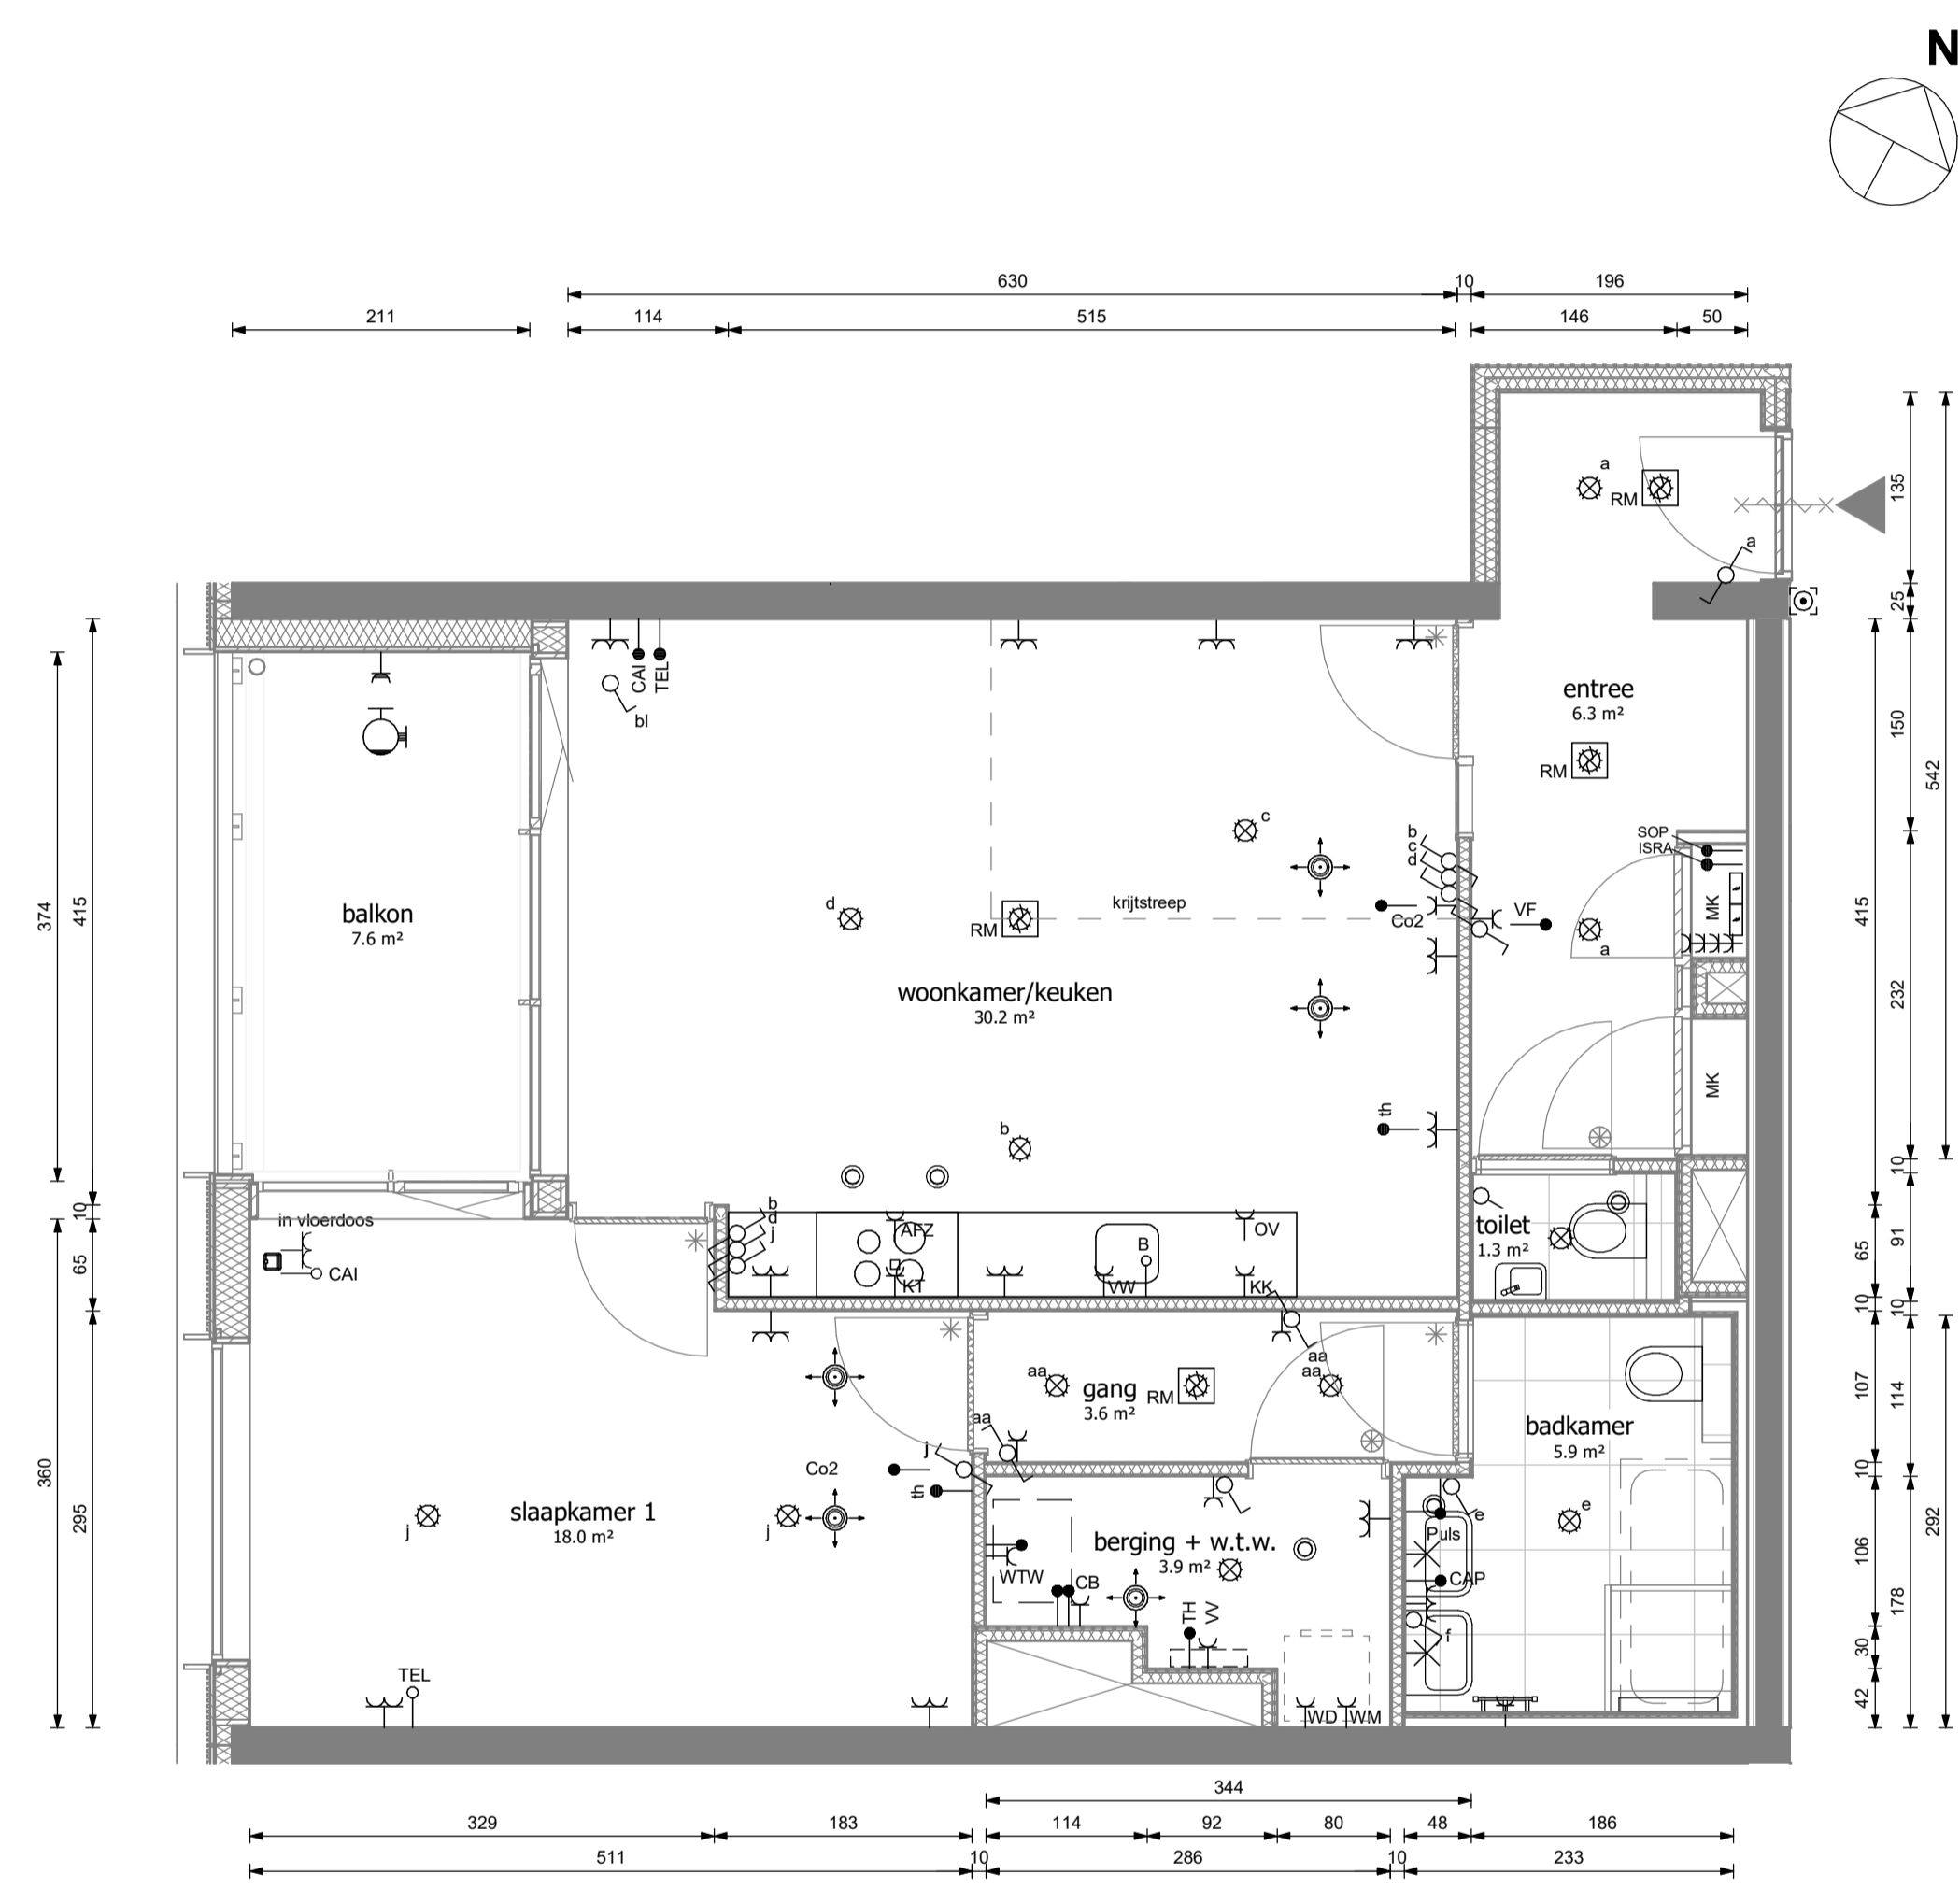

Gekozen opties:
 2-R.121 Vervallen bovenlicht bij binnendeur (m.u.v. badkamer)
 2-R.121a Vervallen bovenlicht bij binnendeur badkamer

Type D3d
 schaal 1:50

westgevel