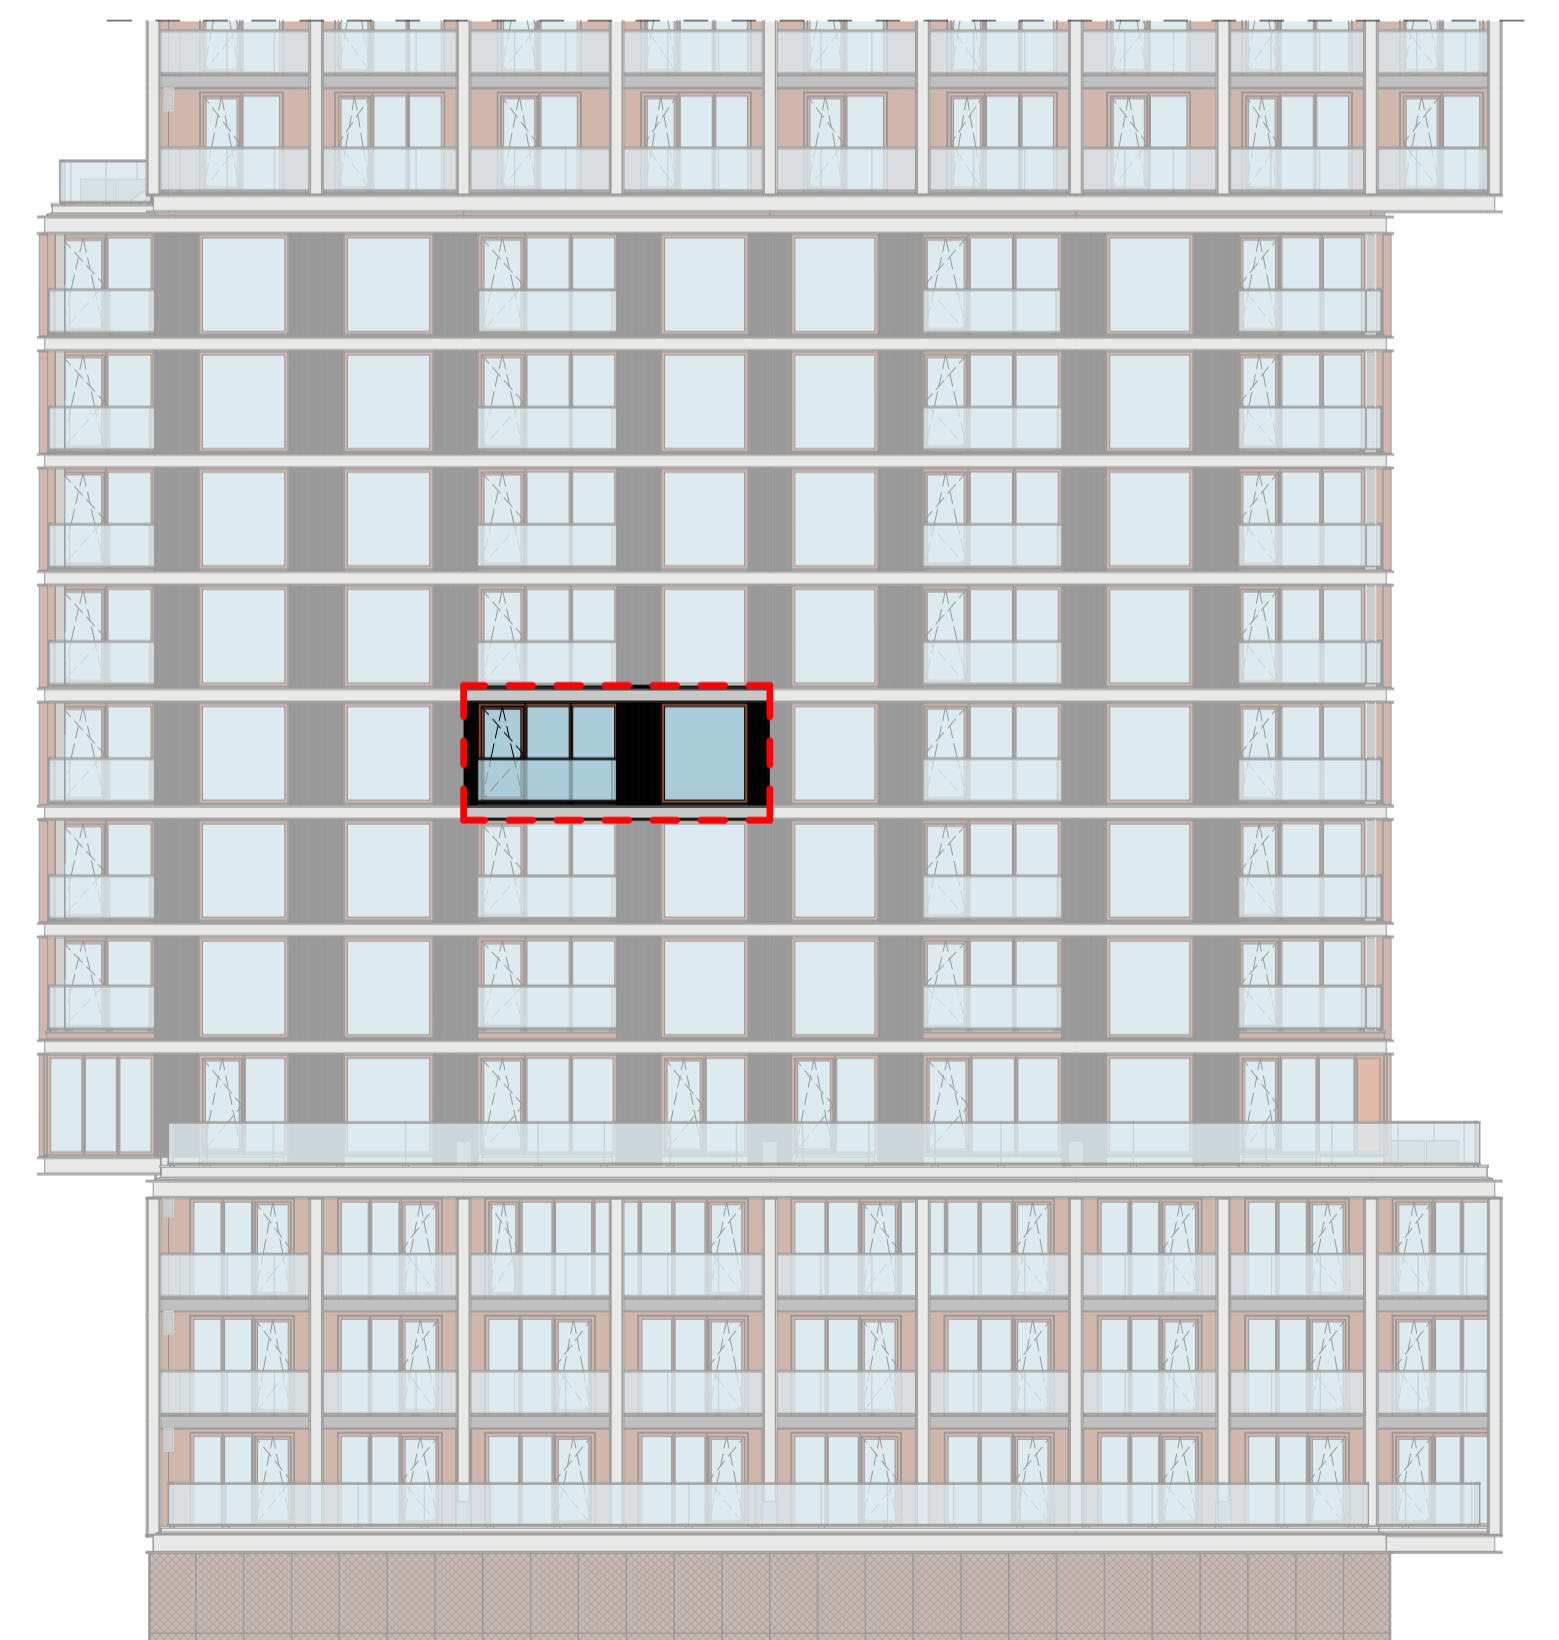

Gekozen opties:
 2-R.121 Vervallen bovenlicht bij binnendeur (m.u.v. badkamer)
 2-R.121a Vervallen bovenlicht bij binnendeur badkamer

Type D3d
 schaal 1:50

westgevel