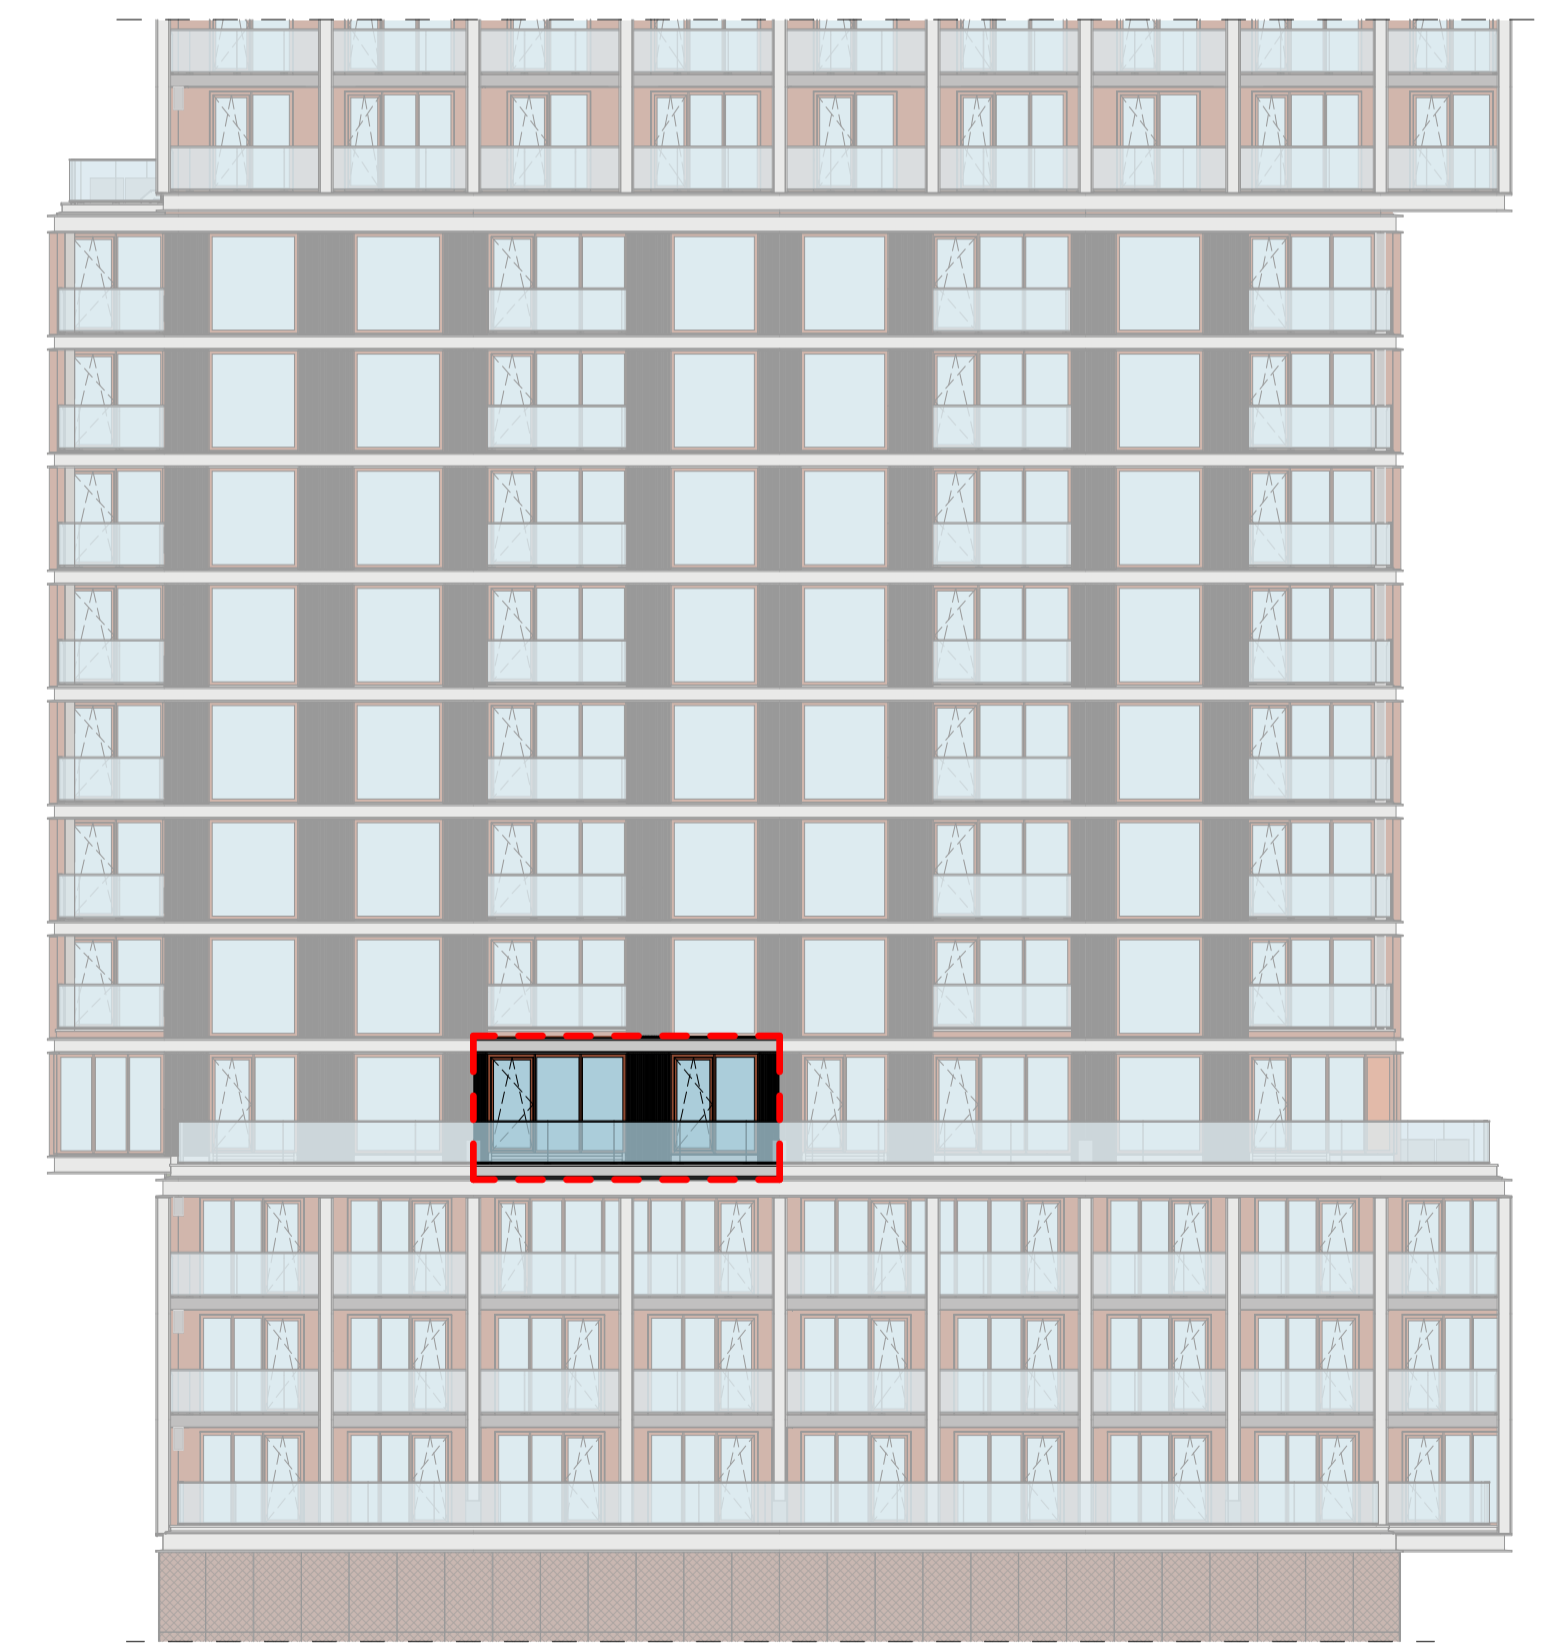

Type D3b
 schaal 1 : 50

Gekozen opties:

- 2-R.121 Vervallen bovenlicht bij binnendeur (m.u.v. badkamer)
- 2-R.121a Vervallen bovenlicht bij binnendeur badkamer
- 2-R.126 Vervallen zijlicht binnendeur

westgevel