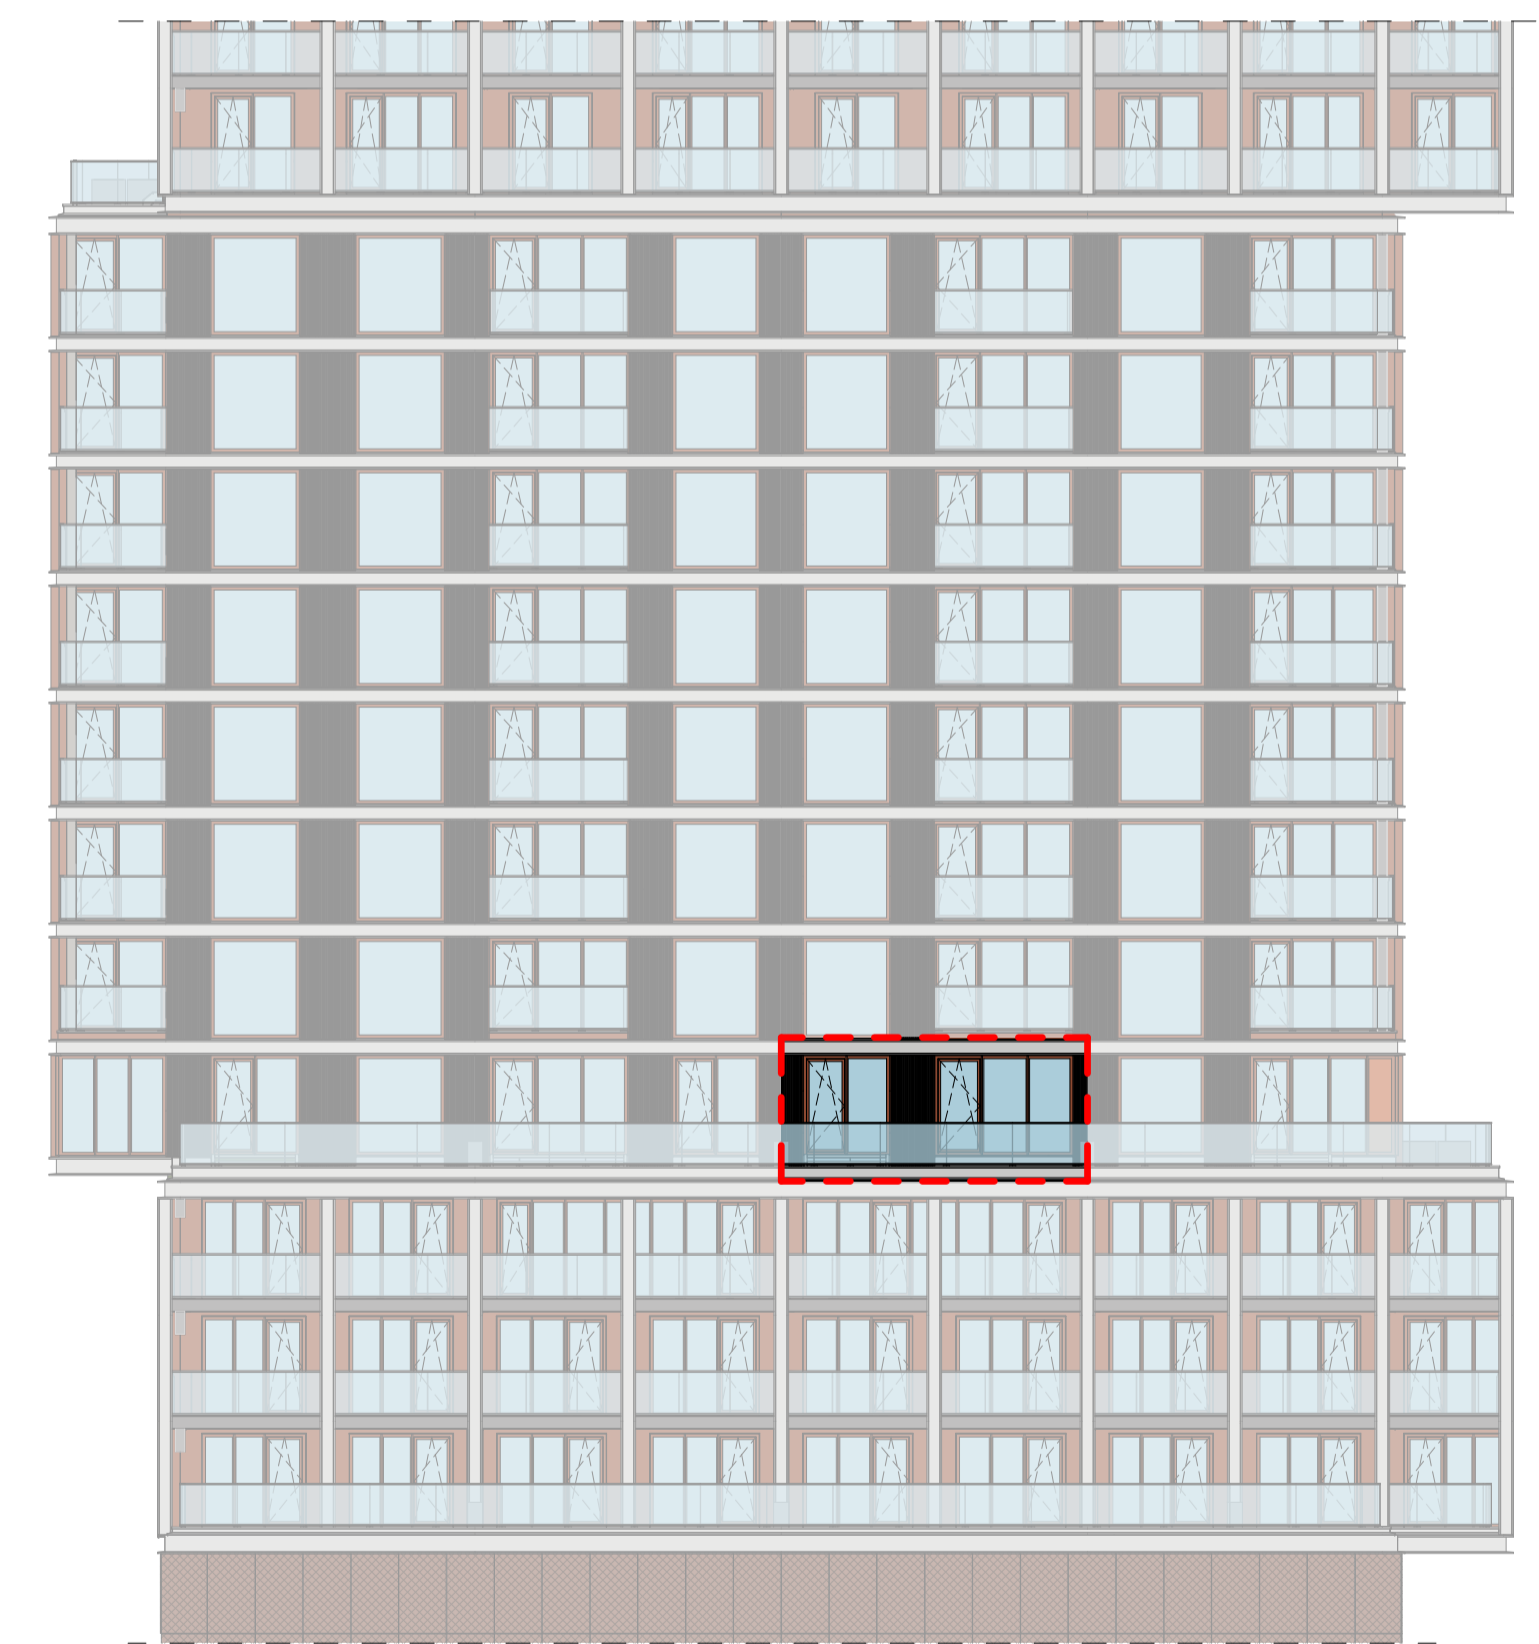

Type D2b

schaal 1:50

Gekozen opties:  
 2-R.121 Vervallen bovenlicht bij binnendeur (m.u.v. badkamer)  
 2-R.121a Vervallen bovenlicht bij binnendeur badkamer

westgevel