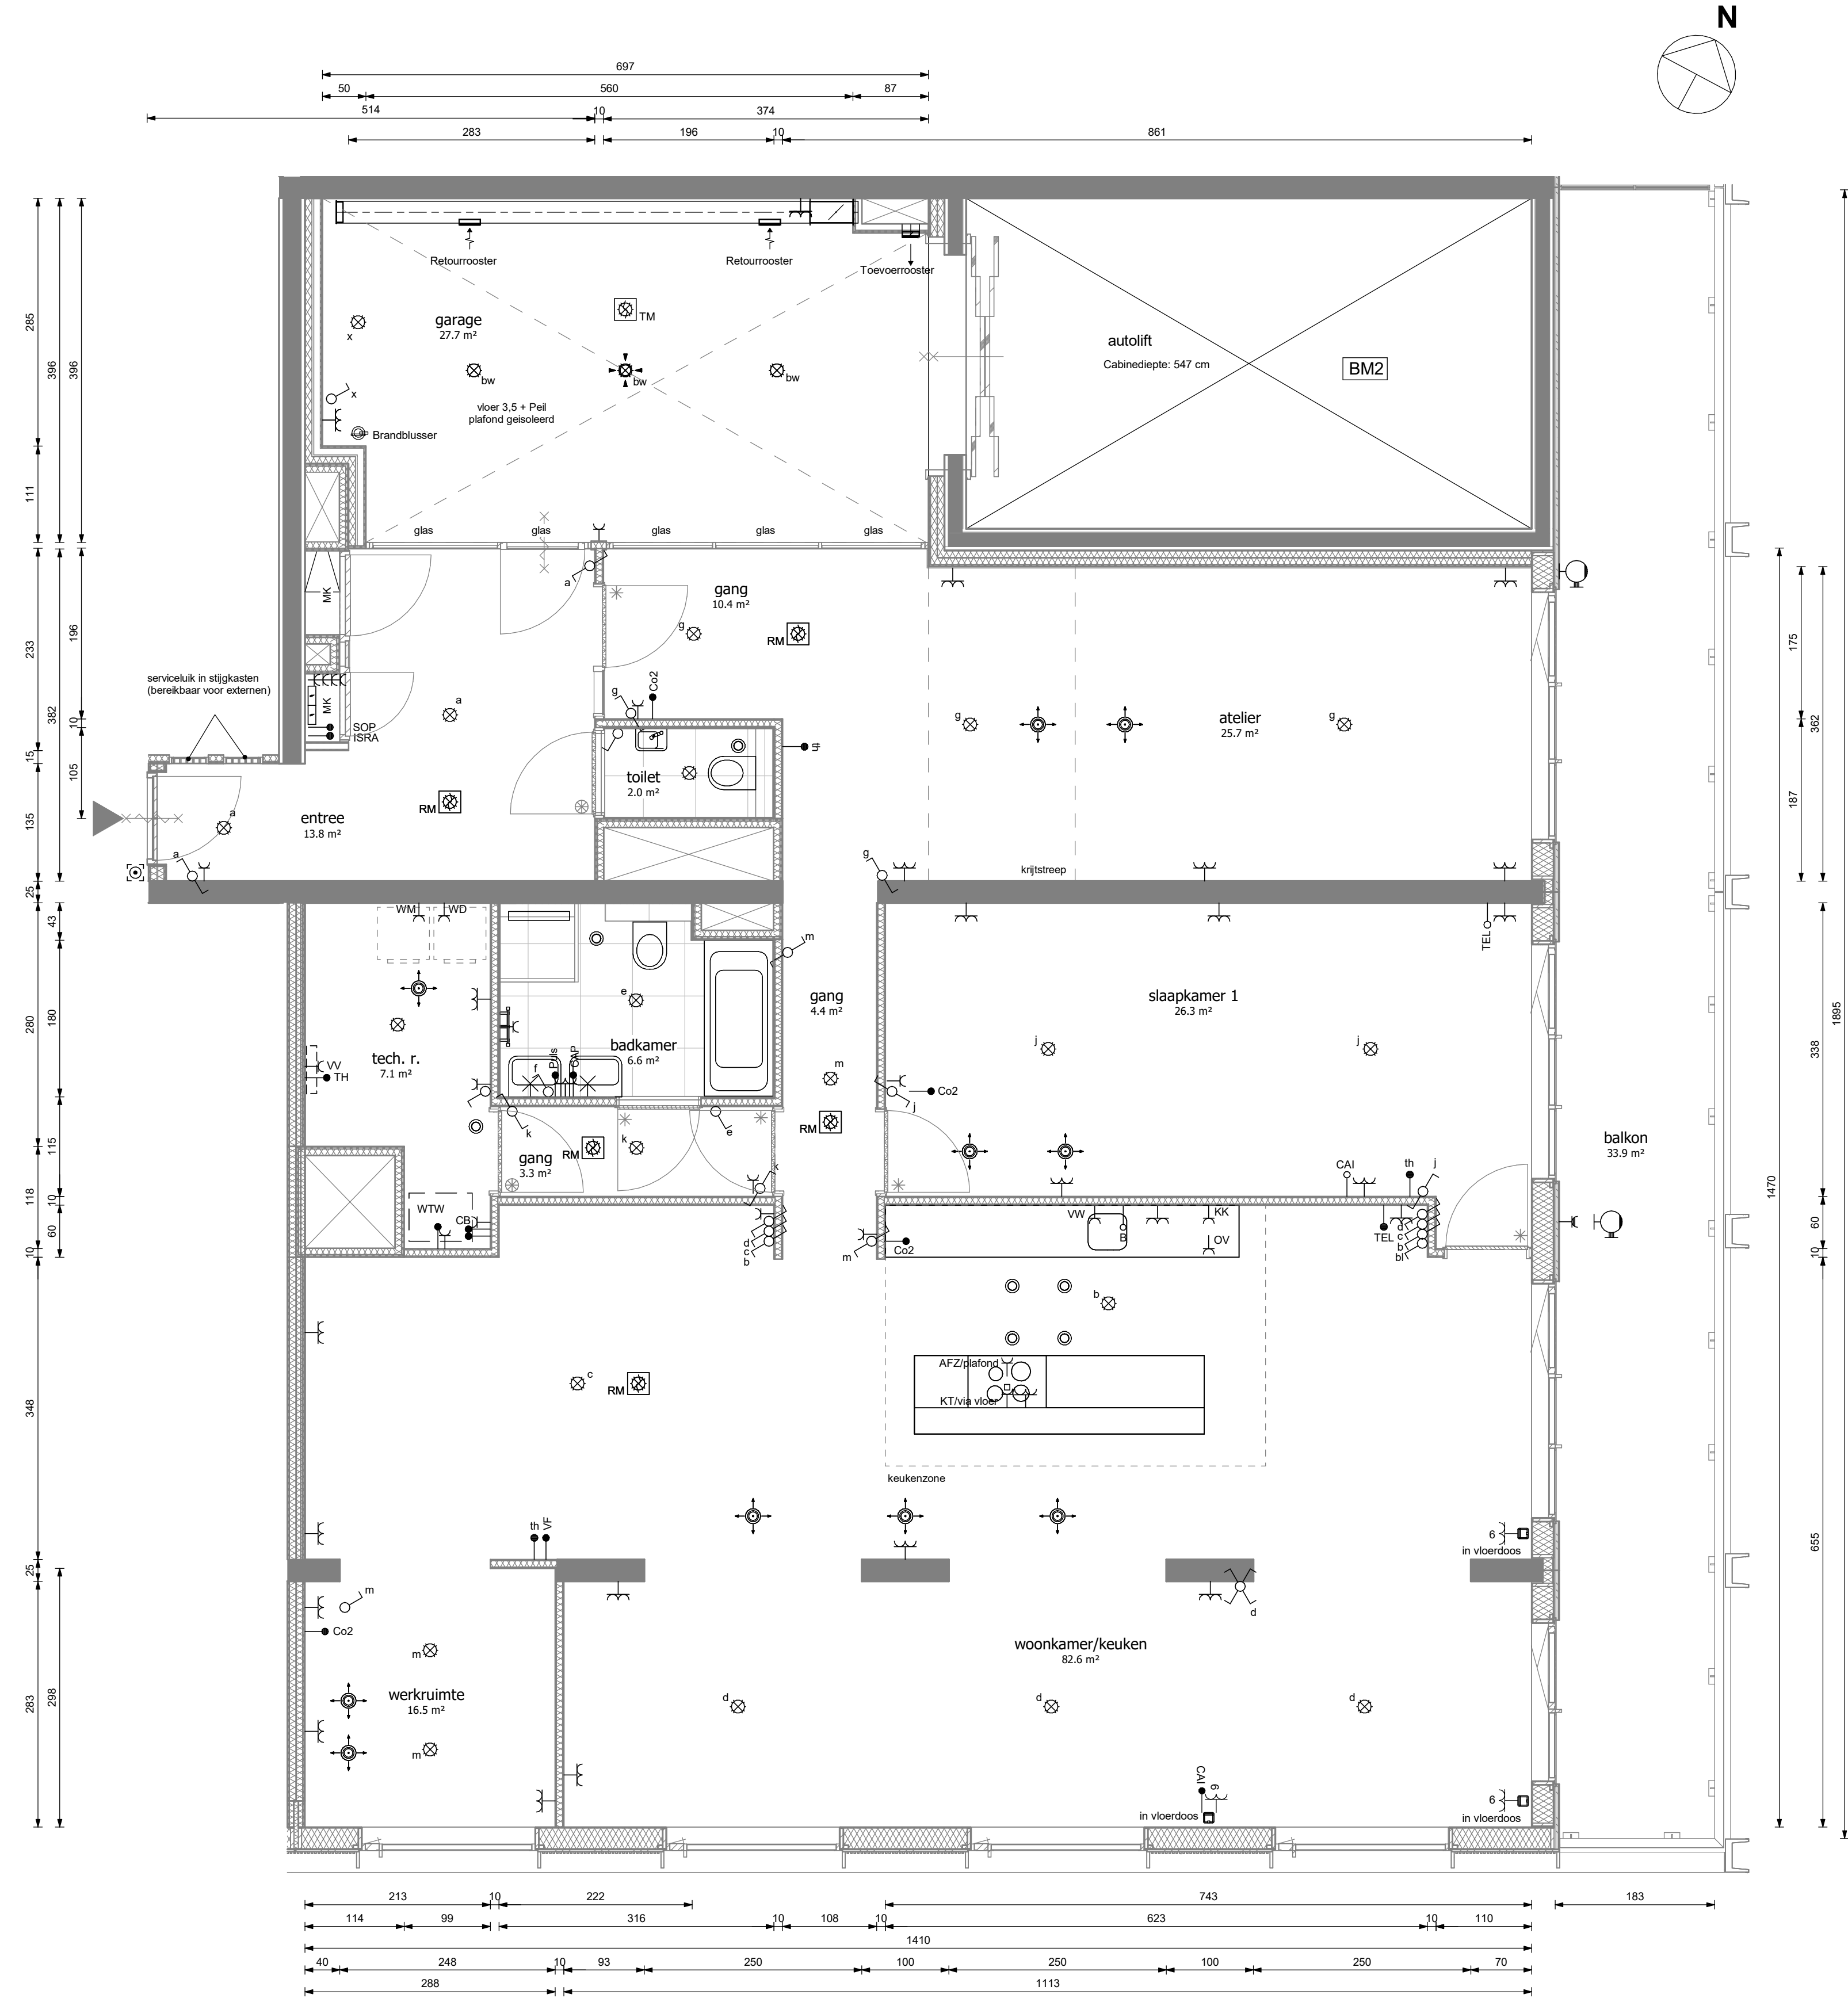

Gekozen opties:
 2-R.121 Vervallen bovenlicht bij binnendeur (m.u.v. badkamer)
 2-R.121a Vervallen bovenlicht bij binnendeur badkamer

Type C7c
 schaal 1 : 50

oostgevel

zuidgevel