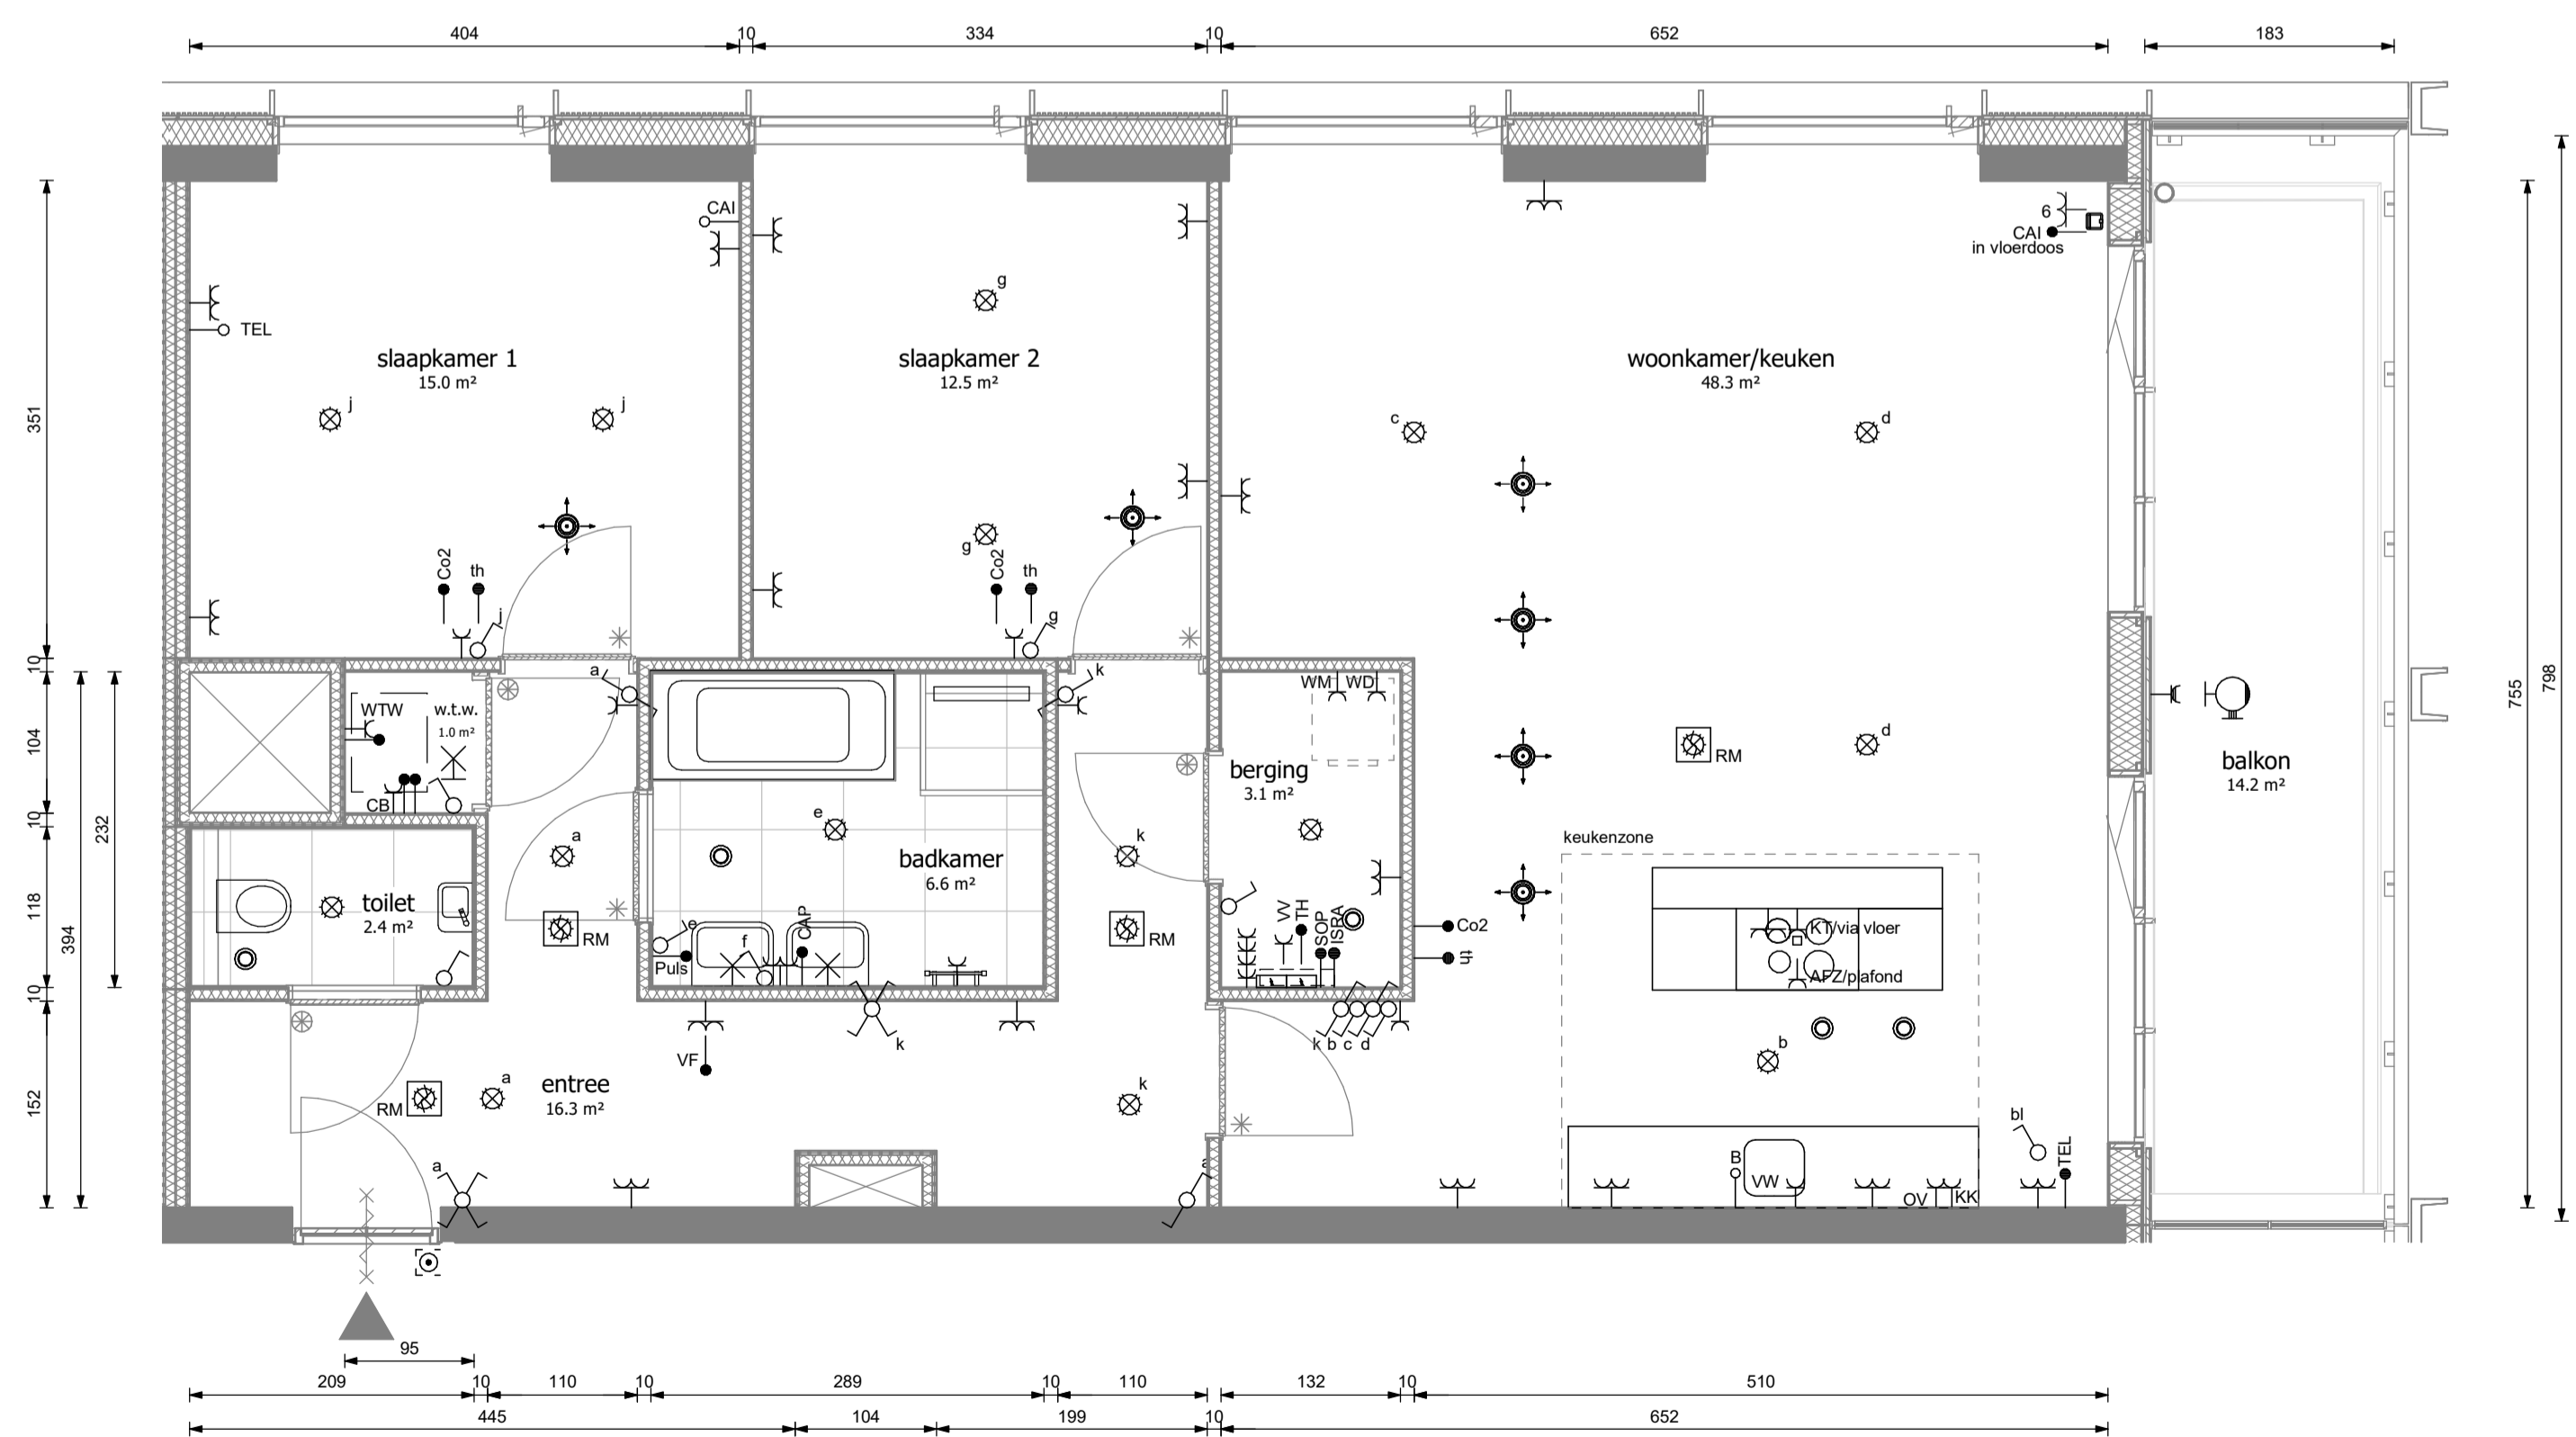

Type C5b - basisplattegrond

schaal 1:50

Type C5b - indelingsvariant

schaal 1:50

noordgevel

oostgevel

heijmans

opdrachtgever
Heijmans Vastgoed B.V.

0 12/11/20
wizj. datum omschrijving
project
Piekstraat, Rotterdam
fase
verkoop

tekeningnaam
Type C5b Panoramaloft

Commercieel 16

Bouw 05.05

formaat	schaal	wizj. datum	projectcode	tekeningcode
A1	1:50	12/11/20	19031	VK-C5b