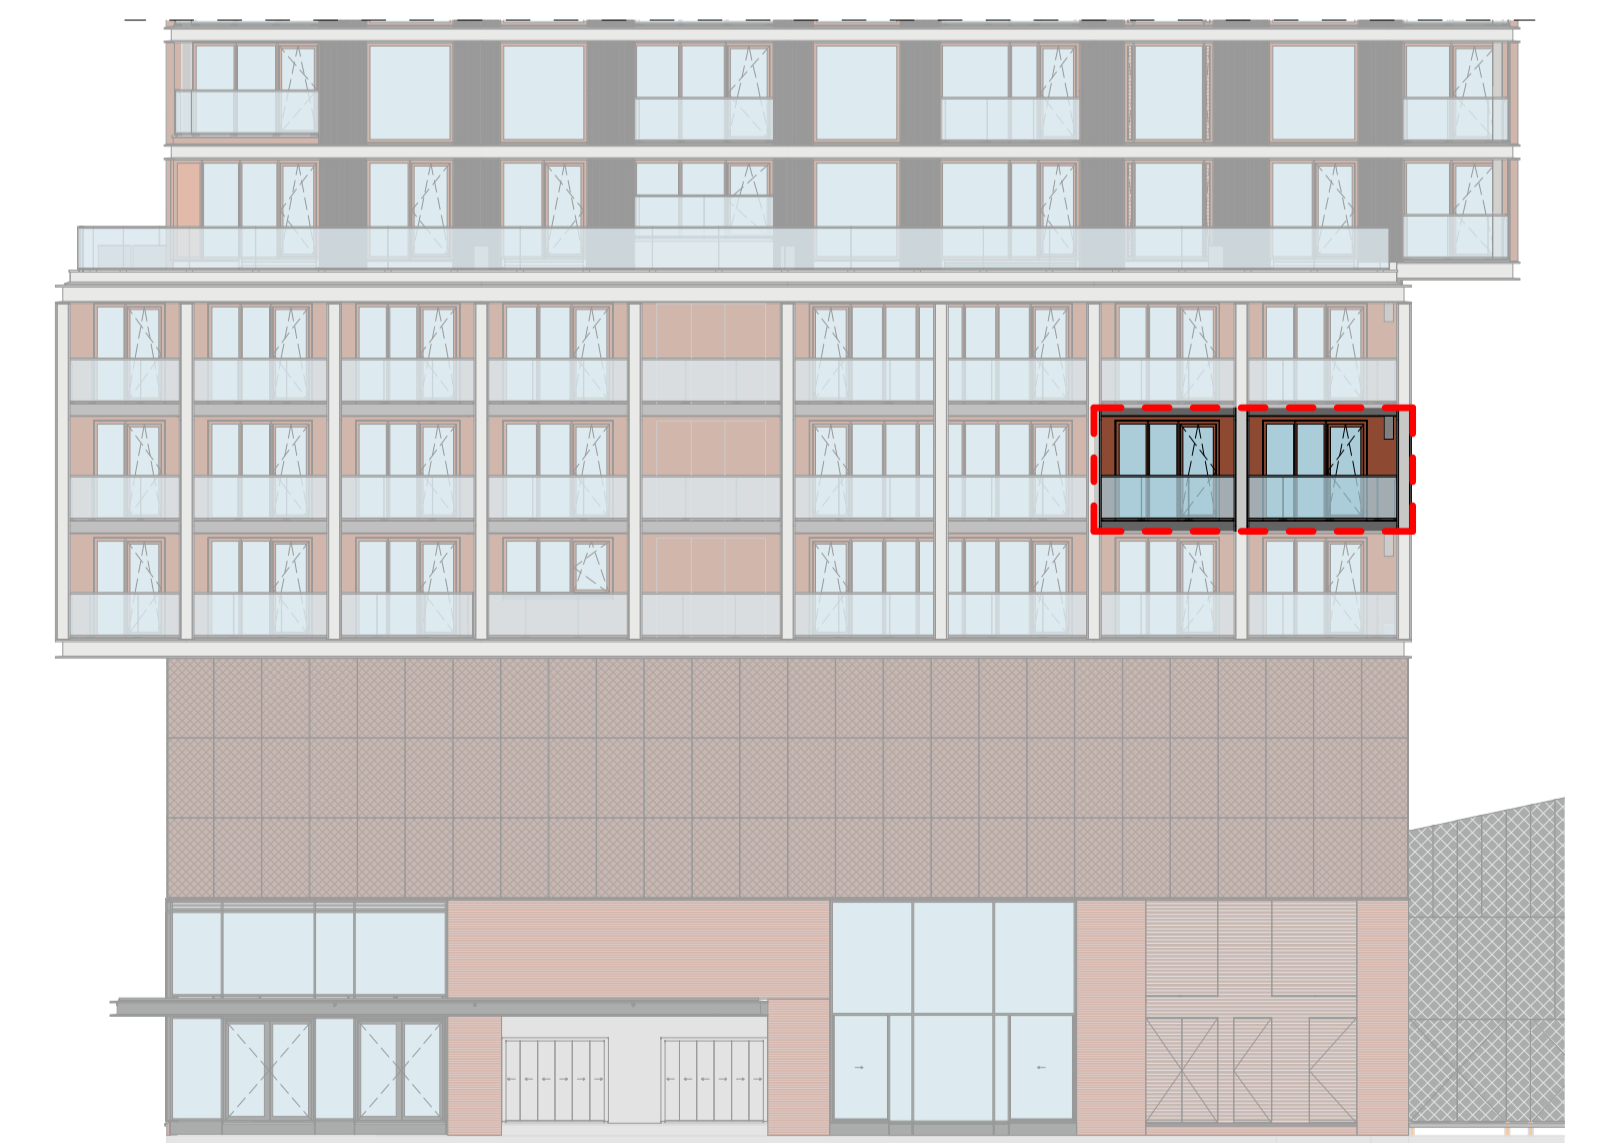

Type C5b - basisplattegrond

schaal 1:50

Type C5b - indelingsvariant

schaal 1:50

noordgevel

oostgevel

heijmans

opdrachtgever
Heijmans Vastgoed B.V.

0 12/11/20
wizj. datum omschrijving
project
Piekstraat, Rotterdam
fase
verkoop

tekeningnaam
Type C5b Panoramaloft

Commercieel 16

Bouw 05.05

formaat	schaal	wizj. datum	projectcode	tekeningcode
A1	1:50	12/11/20	19031	VK-C5b